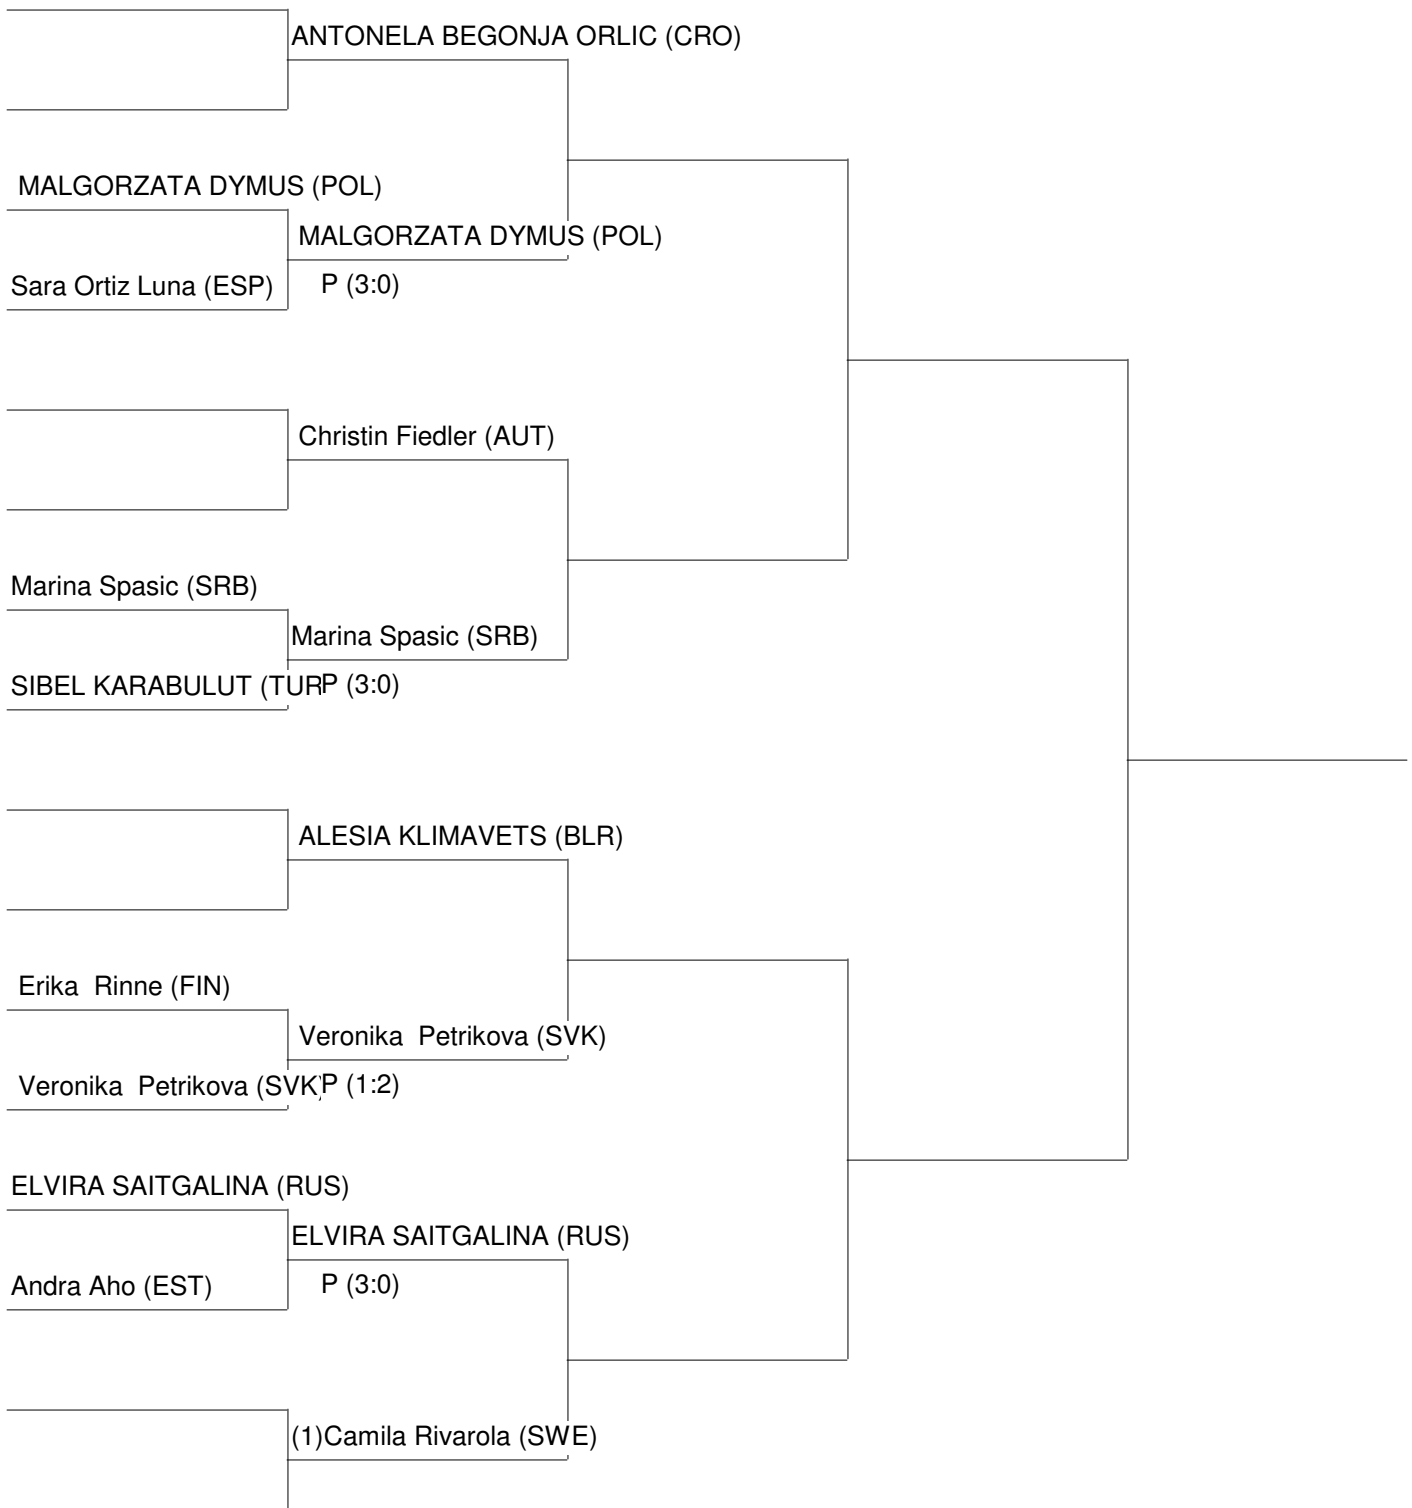

K1 women -56kg

WORLD CHAMPIONSHIPS 2015 (KL, K1, LK)
Belgrade [SRB]
21.10.2015 - 01.11.2015