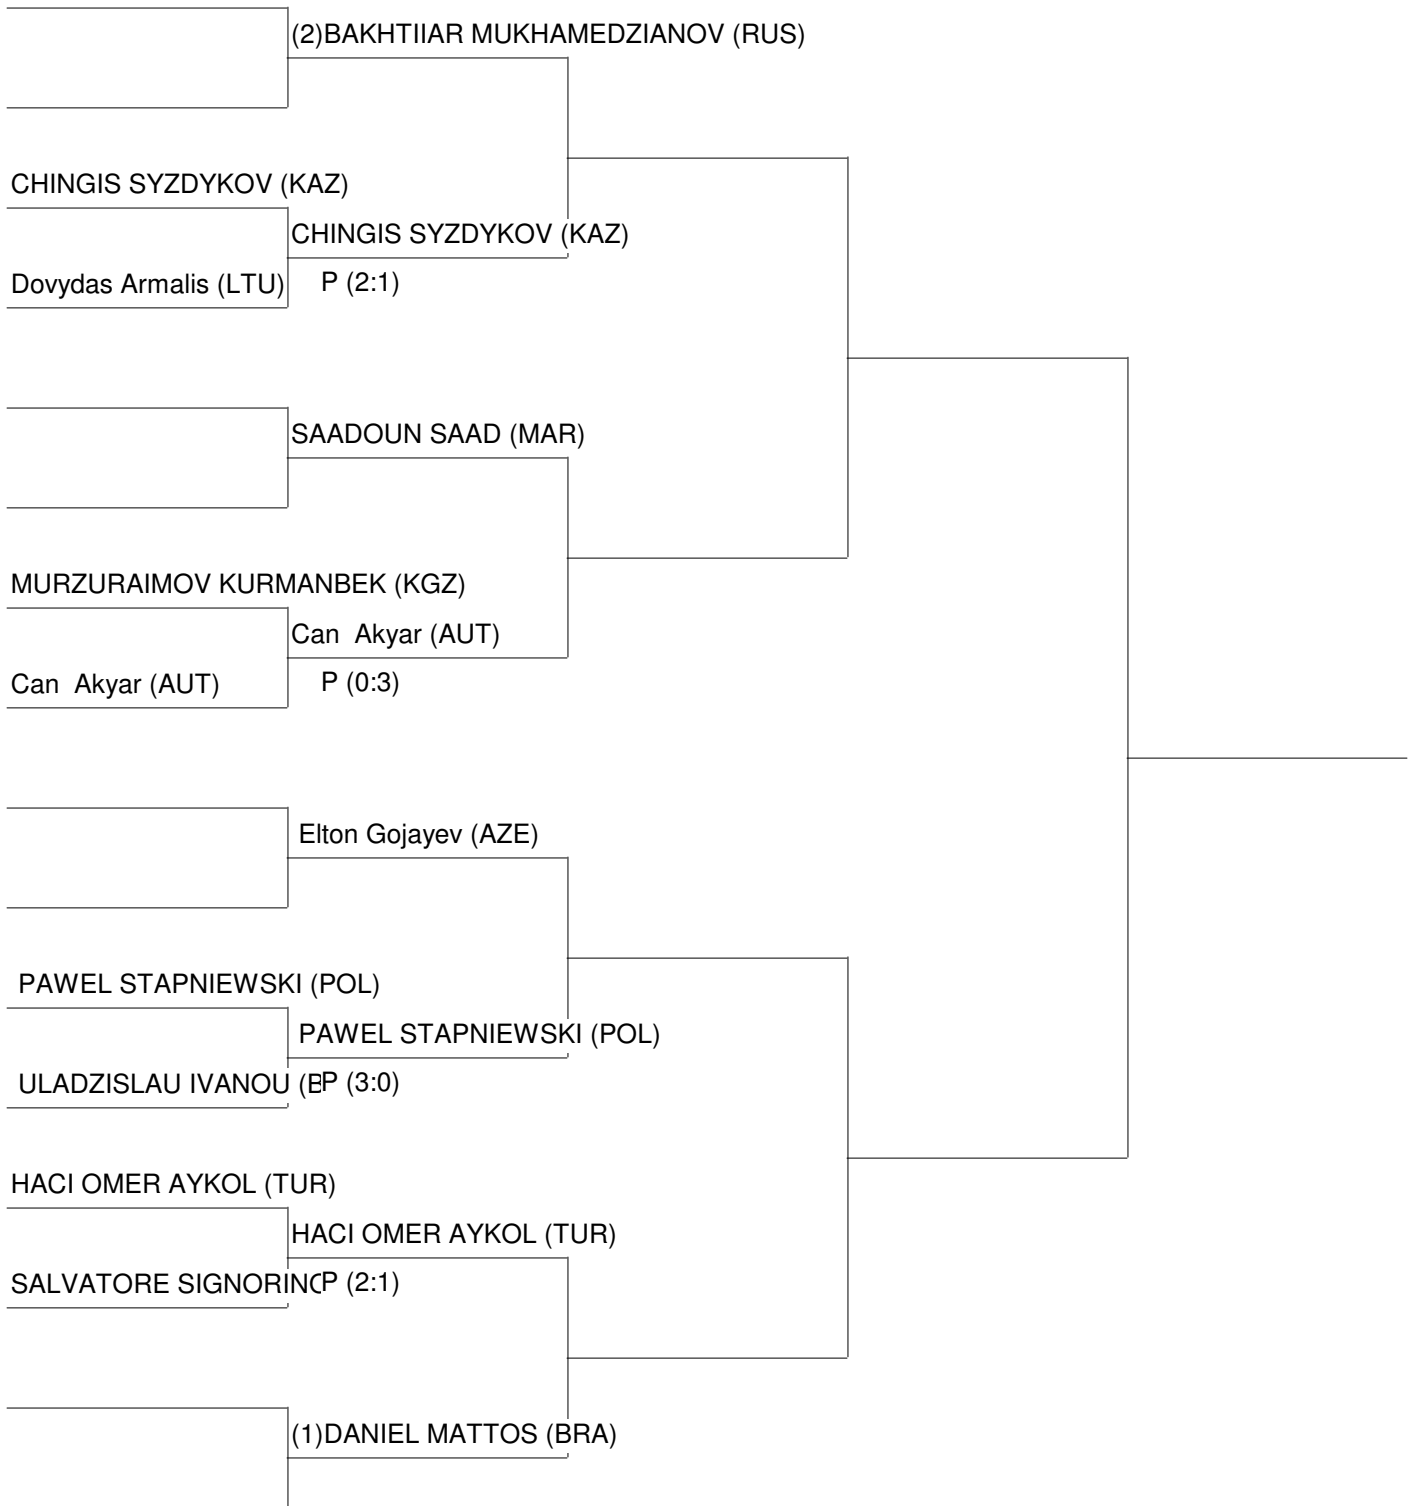

K1 men -51kg

WORLD CHAMPIONSHIPS 2015 (KL, K1, LK)
Belgrade [SRB]
21.10.2015 - 01.11.2015

K1 men -54kg

WORLD CHAMPIONSHIPS 2015 (KL, K1, LK)
Belgrade [SRB]
21.10.2015 - 01.11.2015

K1 men -57kg

WORLD CHAMPIONSHIPS 2015 (KL, K1, LK)
Belgrade [SRB]
21.10.2015 - 01.11.2015