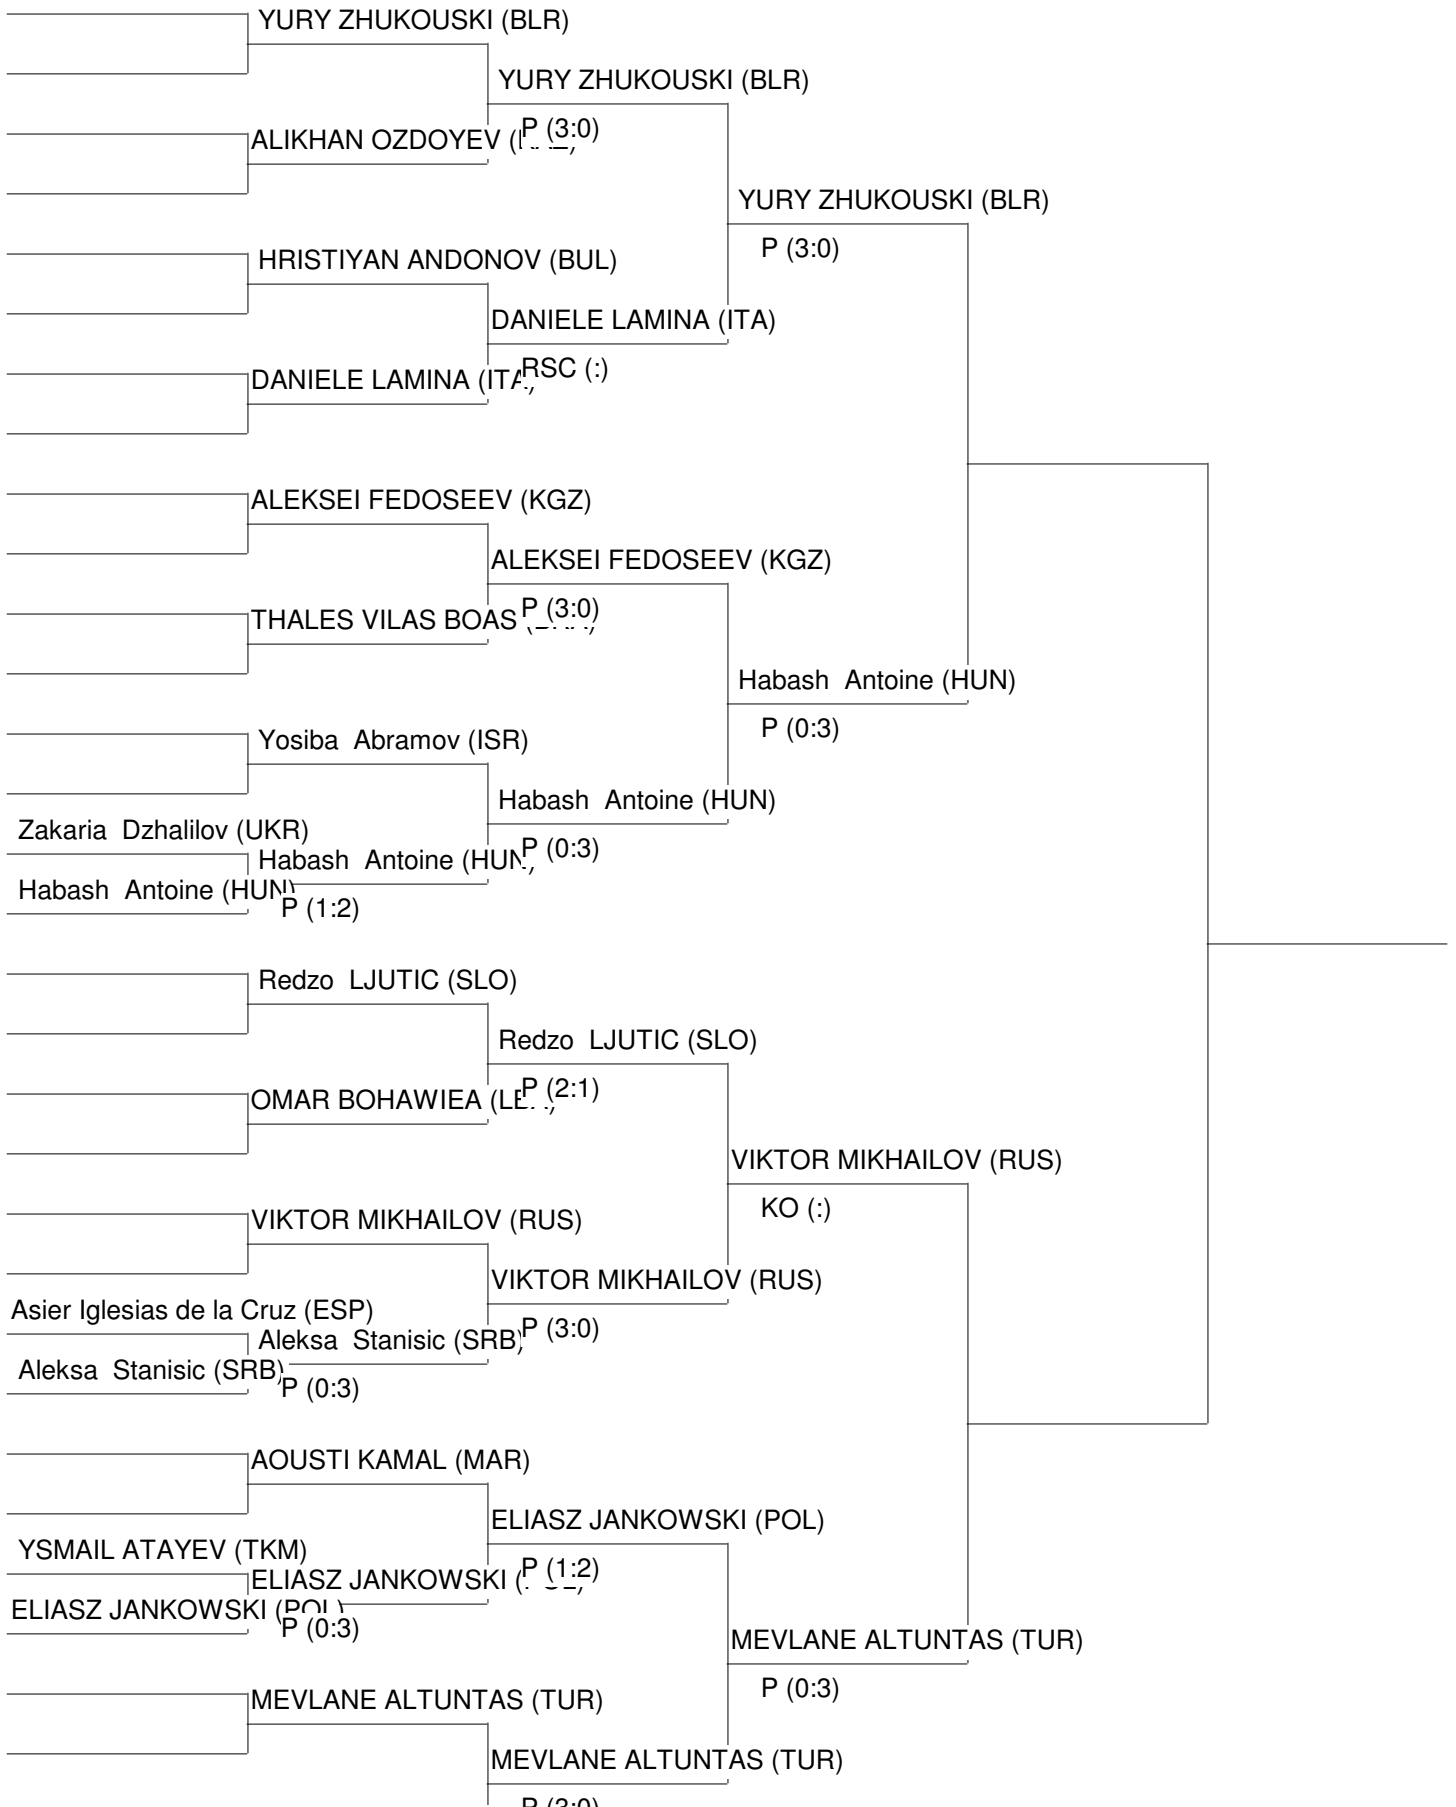

K1 men -63,5kg

WORLD CHAMPIONSHIPS 2015 (KL, K1, LK)
Belgrade [SRB]
21.10.2015 - 01.11.2015