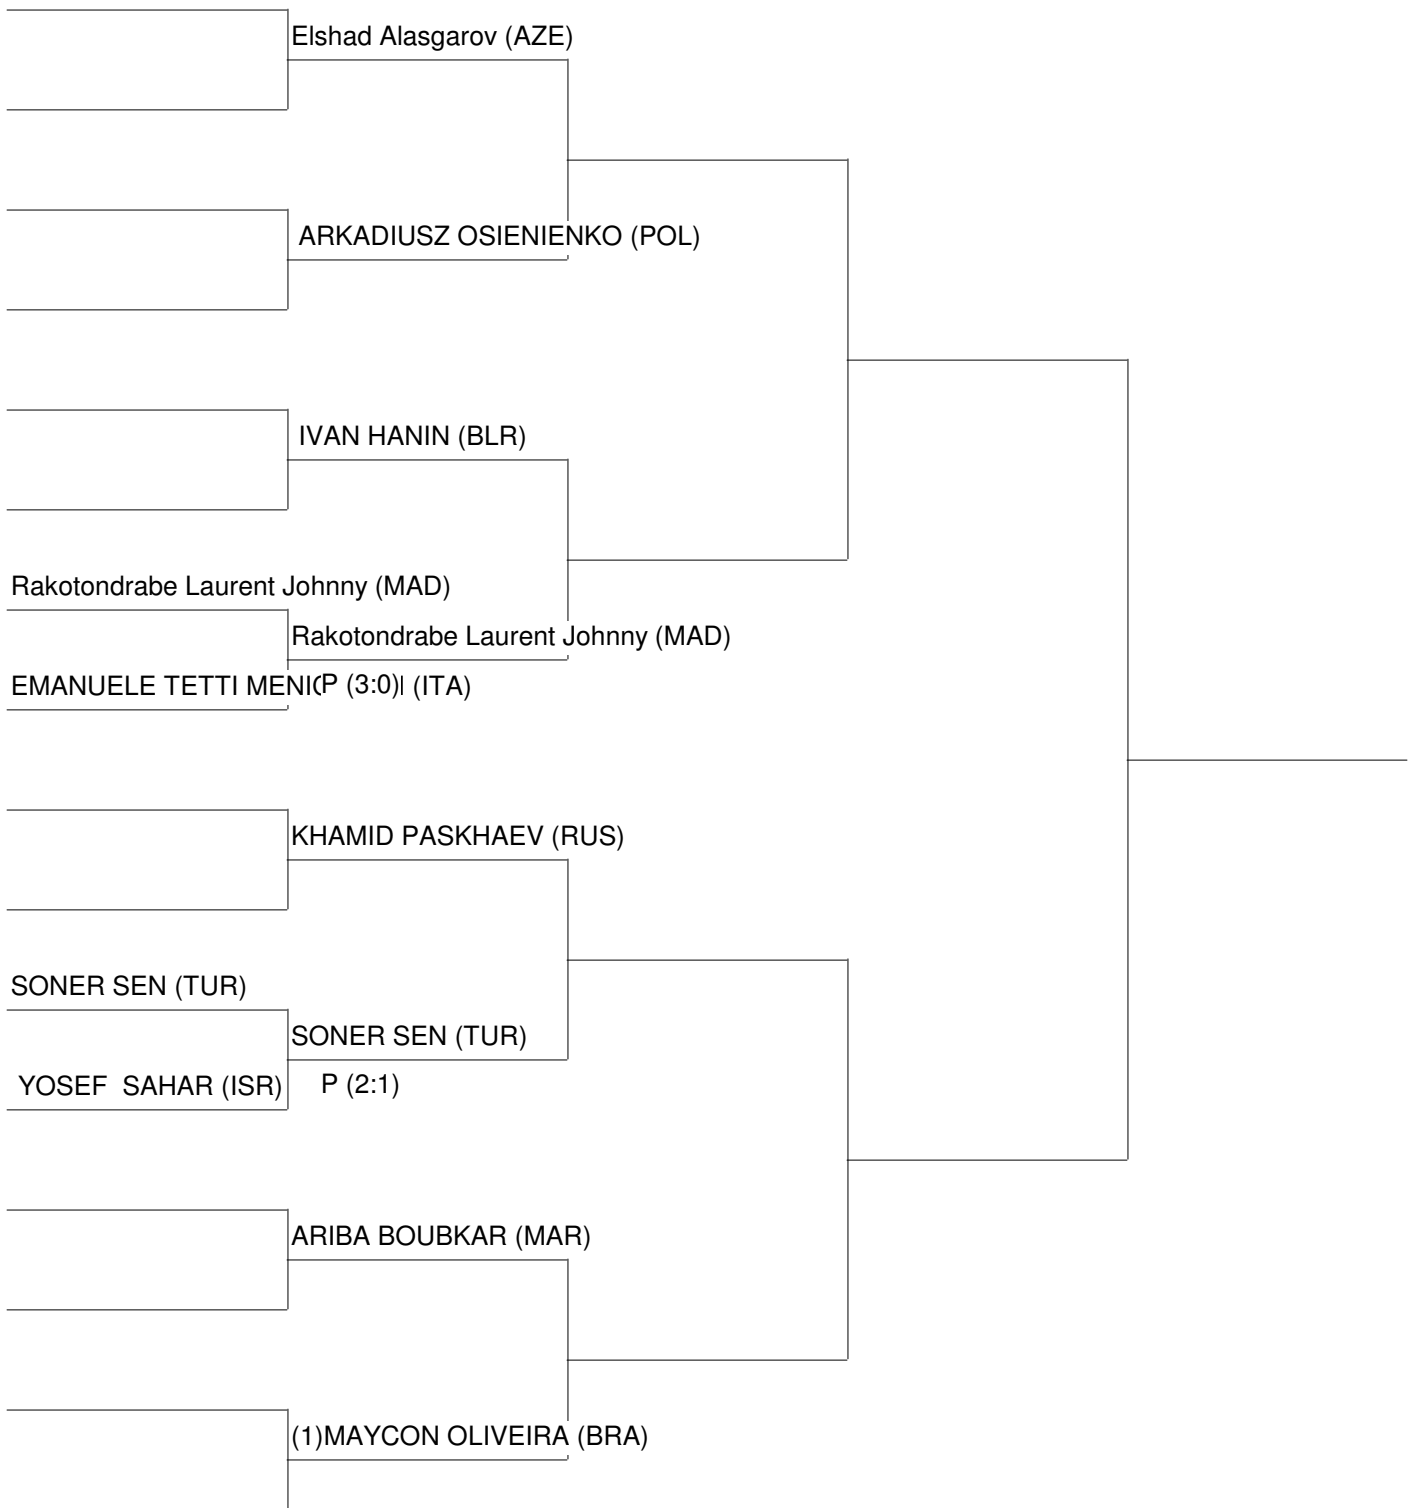

K1 men -51kg

WORLD CHAMPIONSHIPS 2015 (KL, K1, LK)
Belgrade [SRB]
21.10.2015 - 01.11.2015

K1 men -54kg

WORLD CHAMPIONSHIPS 2015 (KL, K1, LK)
Belgrade [SRB]
21.10.2015 - 01.11.2015

K1 men -57kg

WORLD CHAMPIONSHIPS 2015 (KL, K1, LK)
Belgrade [SRB]
21.10.2015 - 01.11.2015