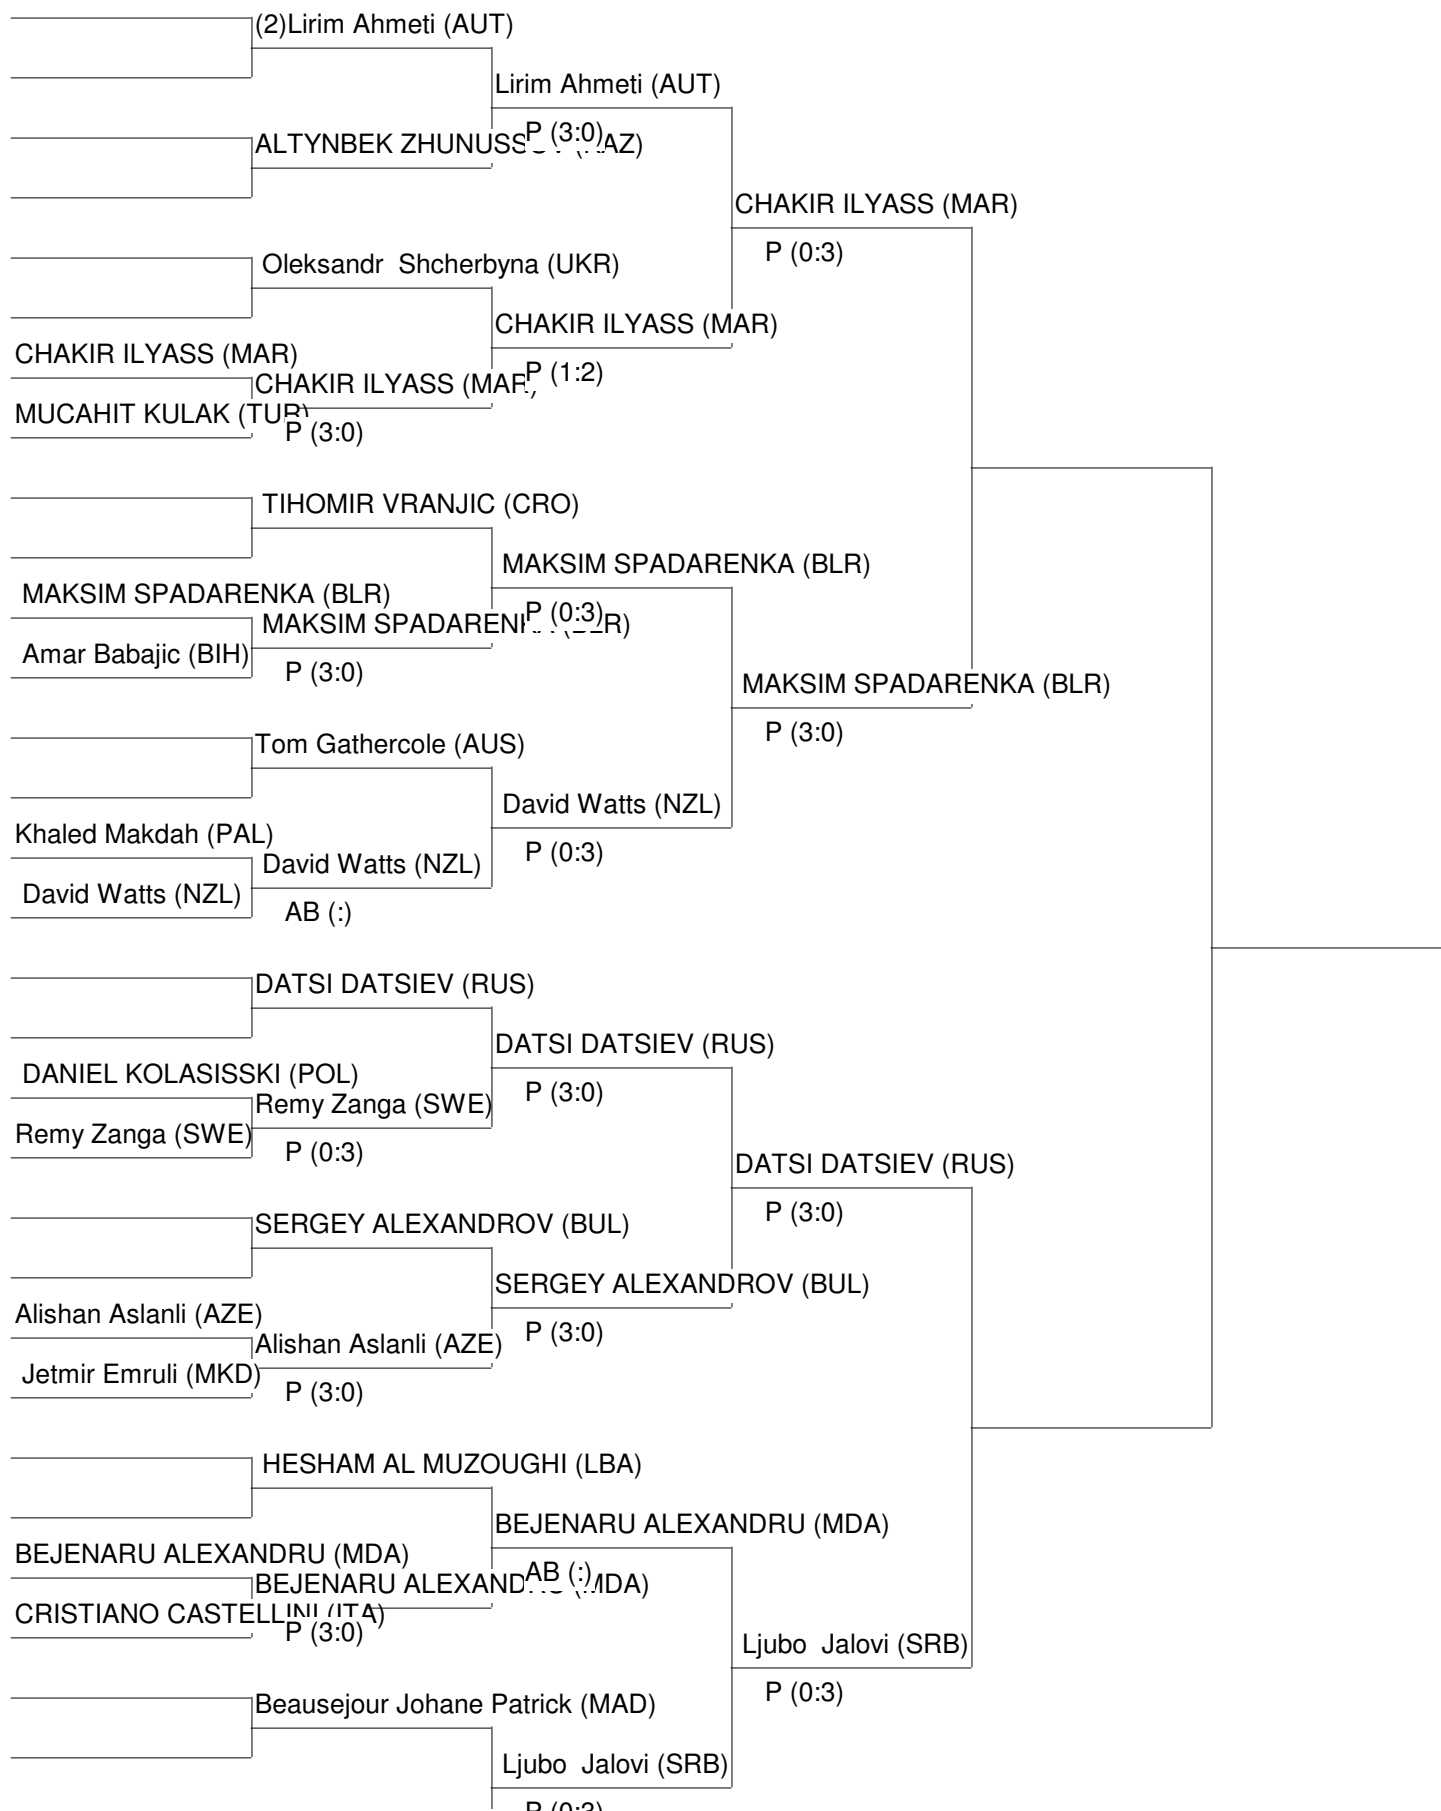

K1 men -75kg

WORLD CHAMPIONSHIPS 2015 (KL, K1, LK)

Belgrade [SRB]

21.10.2015 - 01.11.2015