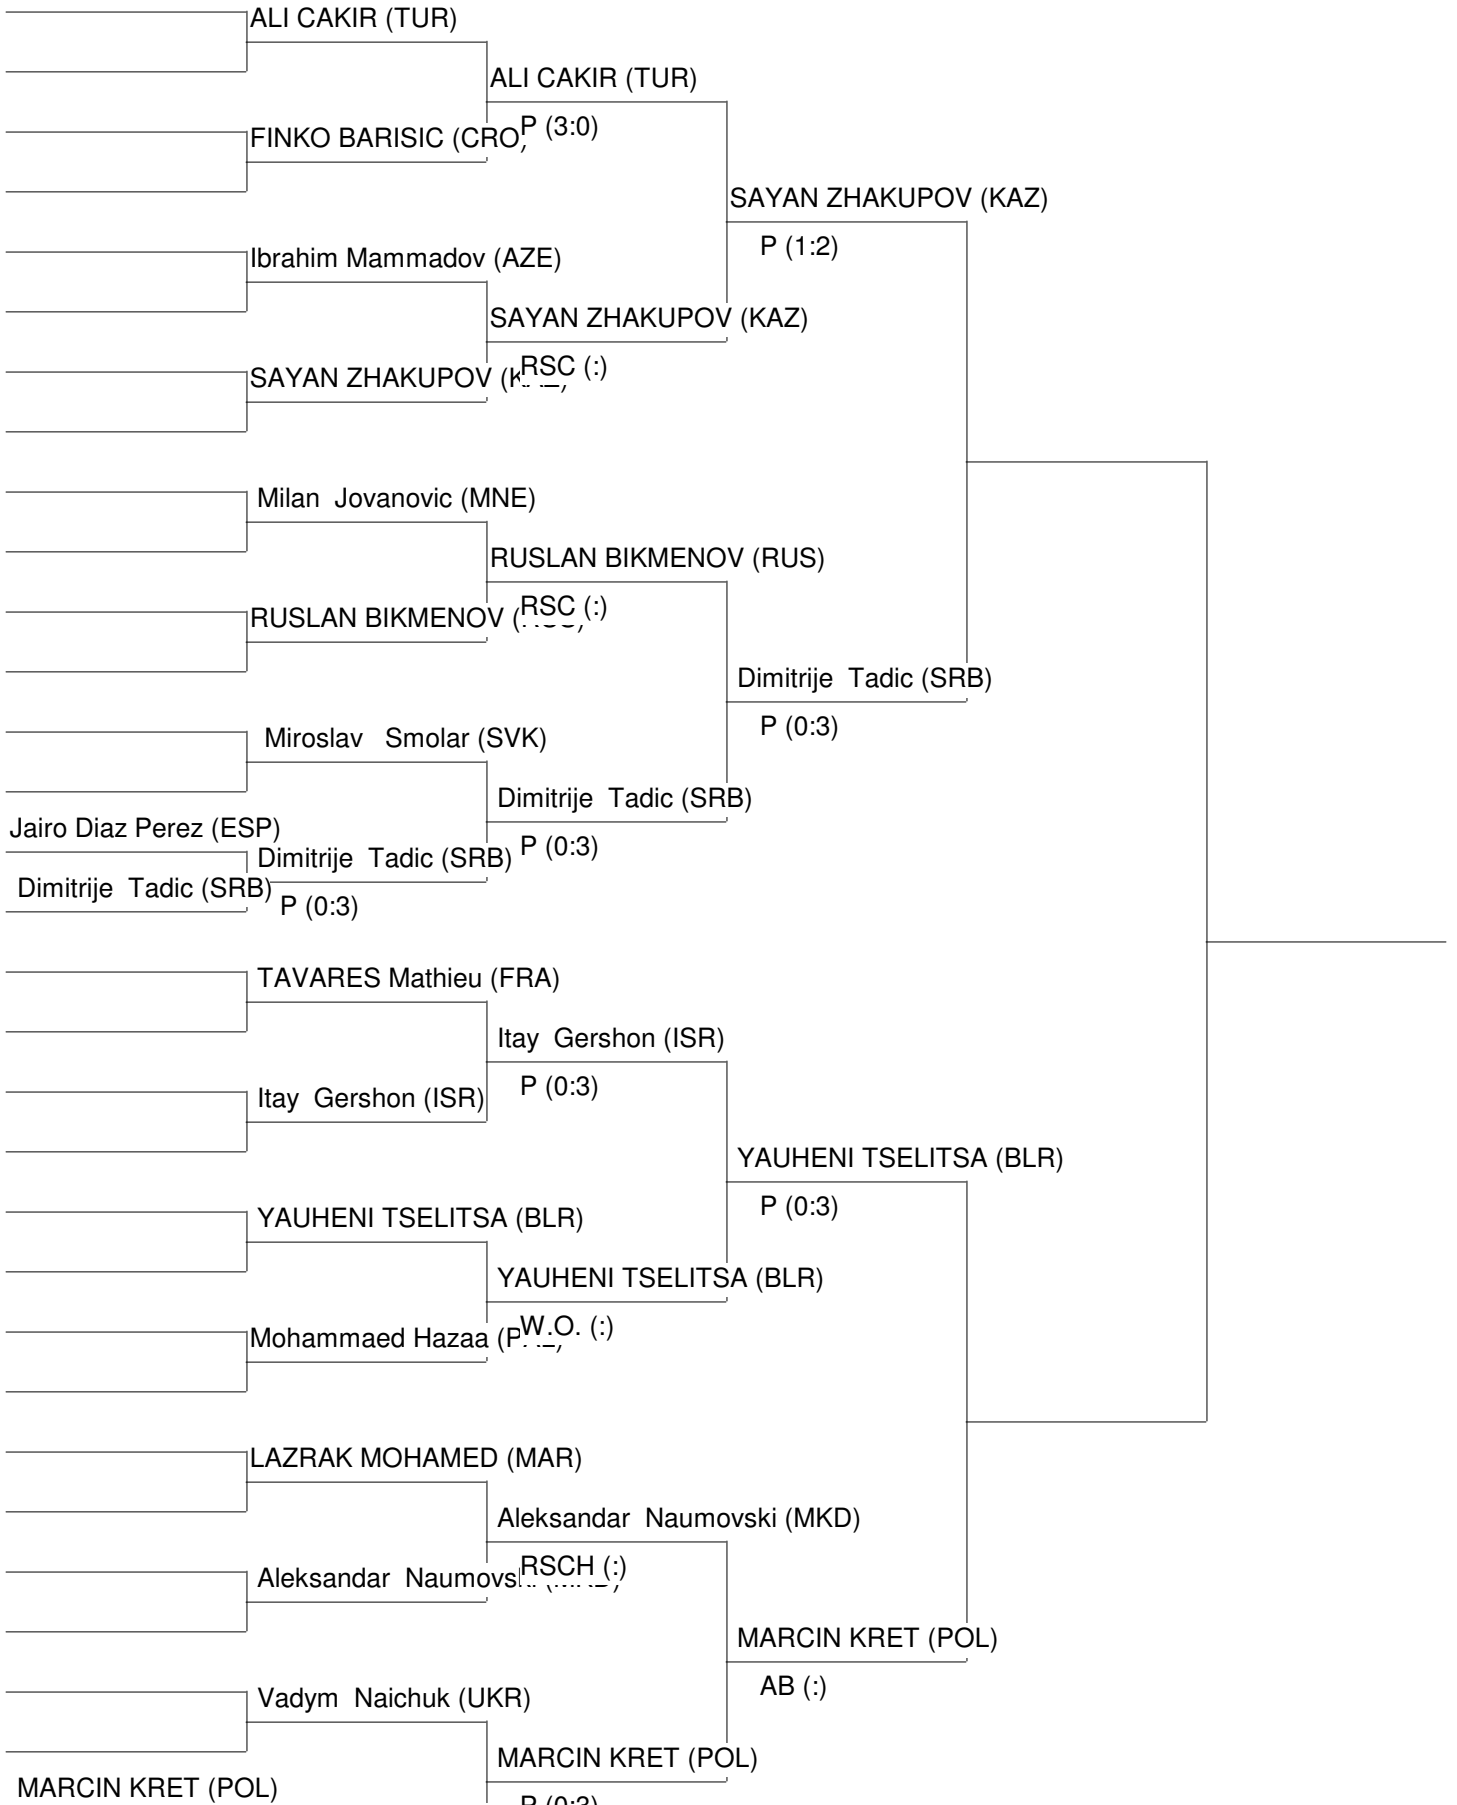

K1 men -63,5kg

WORLD CHAMPIONSHIPS 2015 (KL, K1, LK)
 Belgrade [SRB]
 21.10.2015 - 01.11.2015

K1 men -67kg

WORLD CHAMPIONSHIPS 2015 (KL, K1, LK)

Belgrade [SRB]

21.10.2015 - 01.11.2015

K1 men -71kg

WORLD CHAMPIONSHIPS 2015 (KL, K1, LK)
 Belgrade [SRB]
 21.10.2015 - 01.11.2015