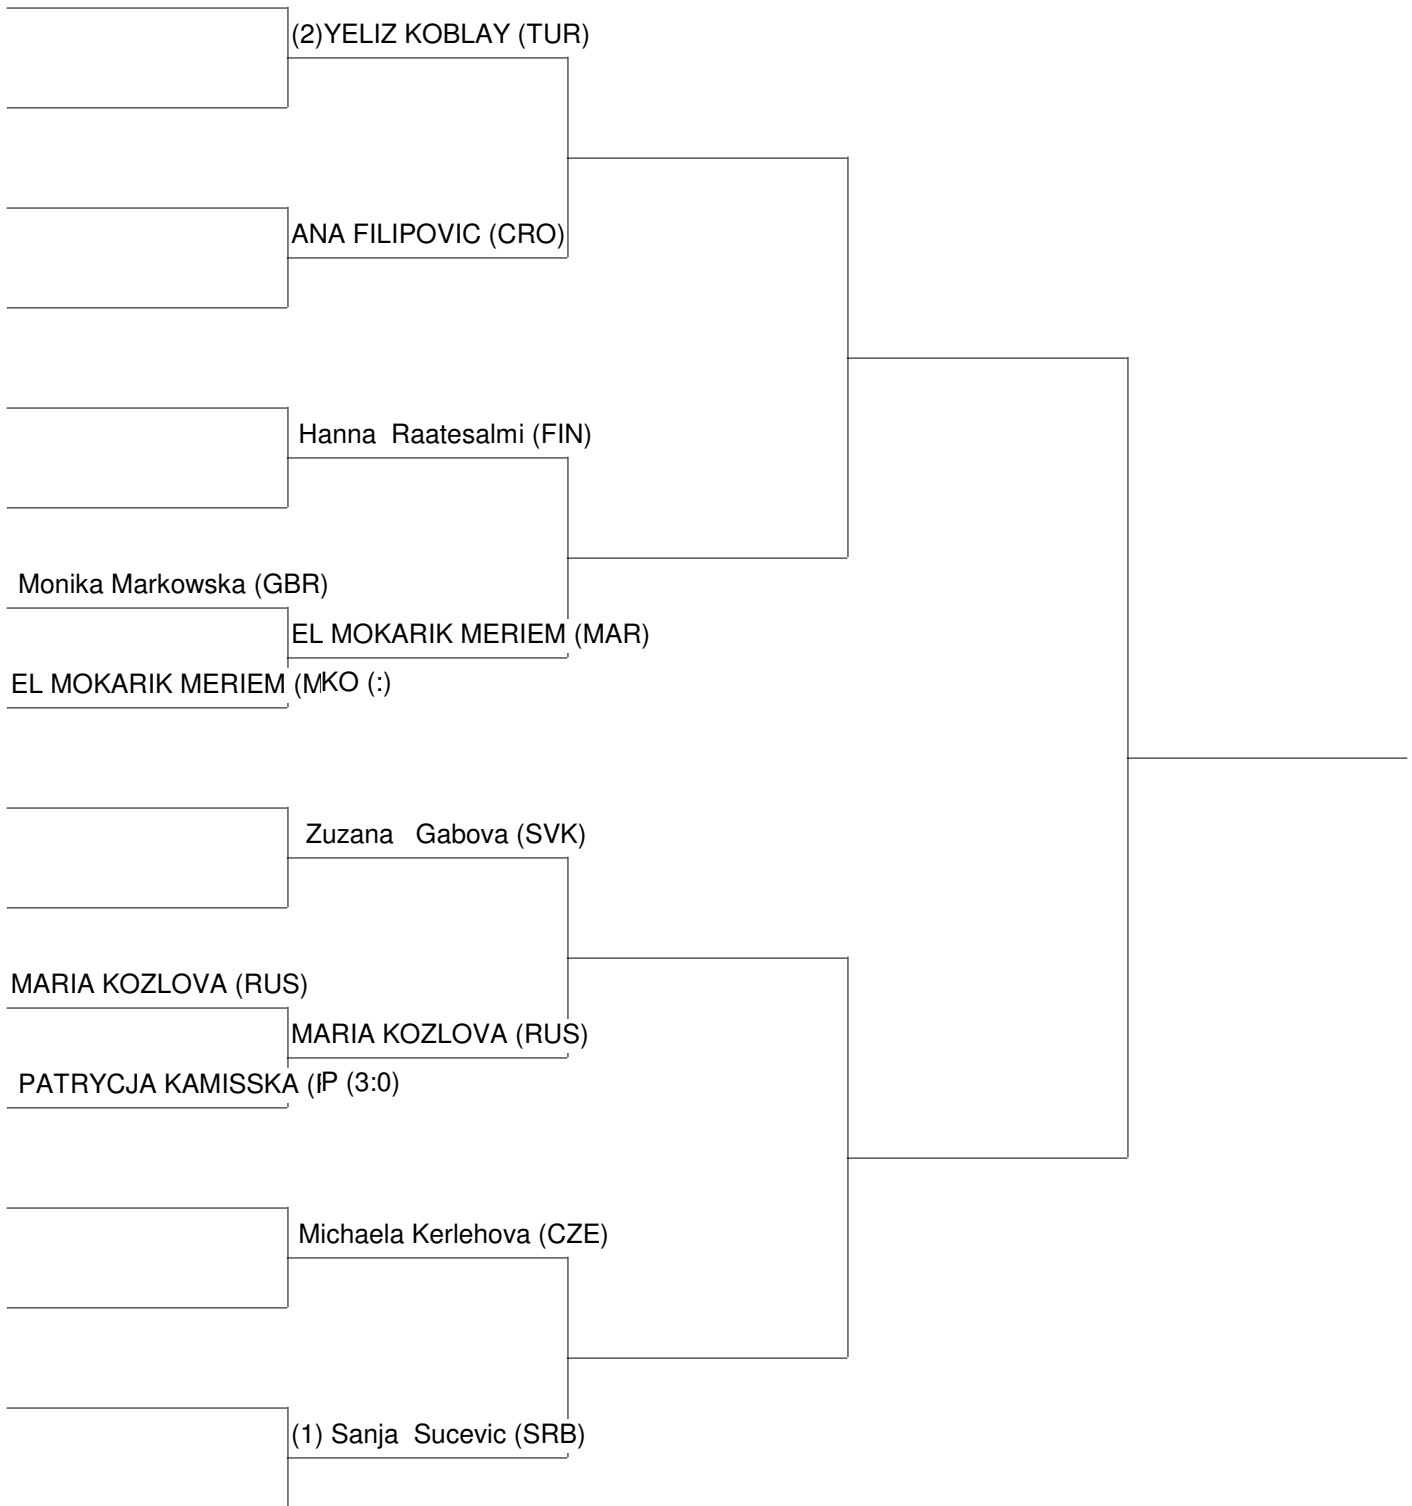

Belgrade [SRB]

21.10.2015 - 01.11.2015

K1 women -48kg

WORLD CHAMPIONSHIPS 2015 (KL, K1, LK)
Belgrade [SRB]
21.10.2015 - 01.11.2015

K1 women -52kg

WORLD CHAMPIONSHIPS 2015 (KL, K1, LK)
Belgrade [SRB]
21.10.2015 - 01.11.2015