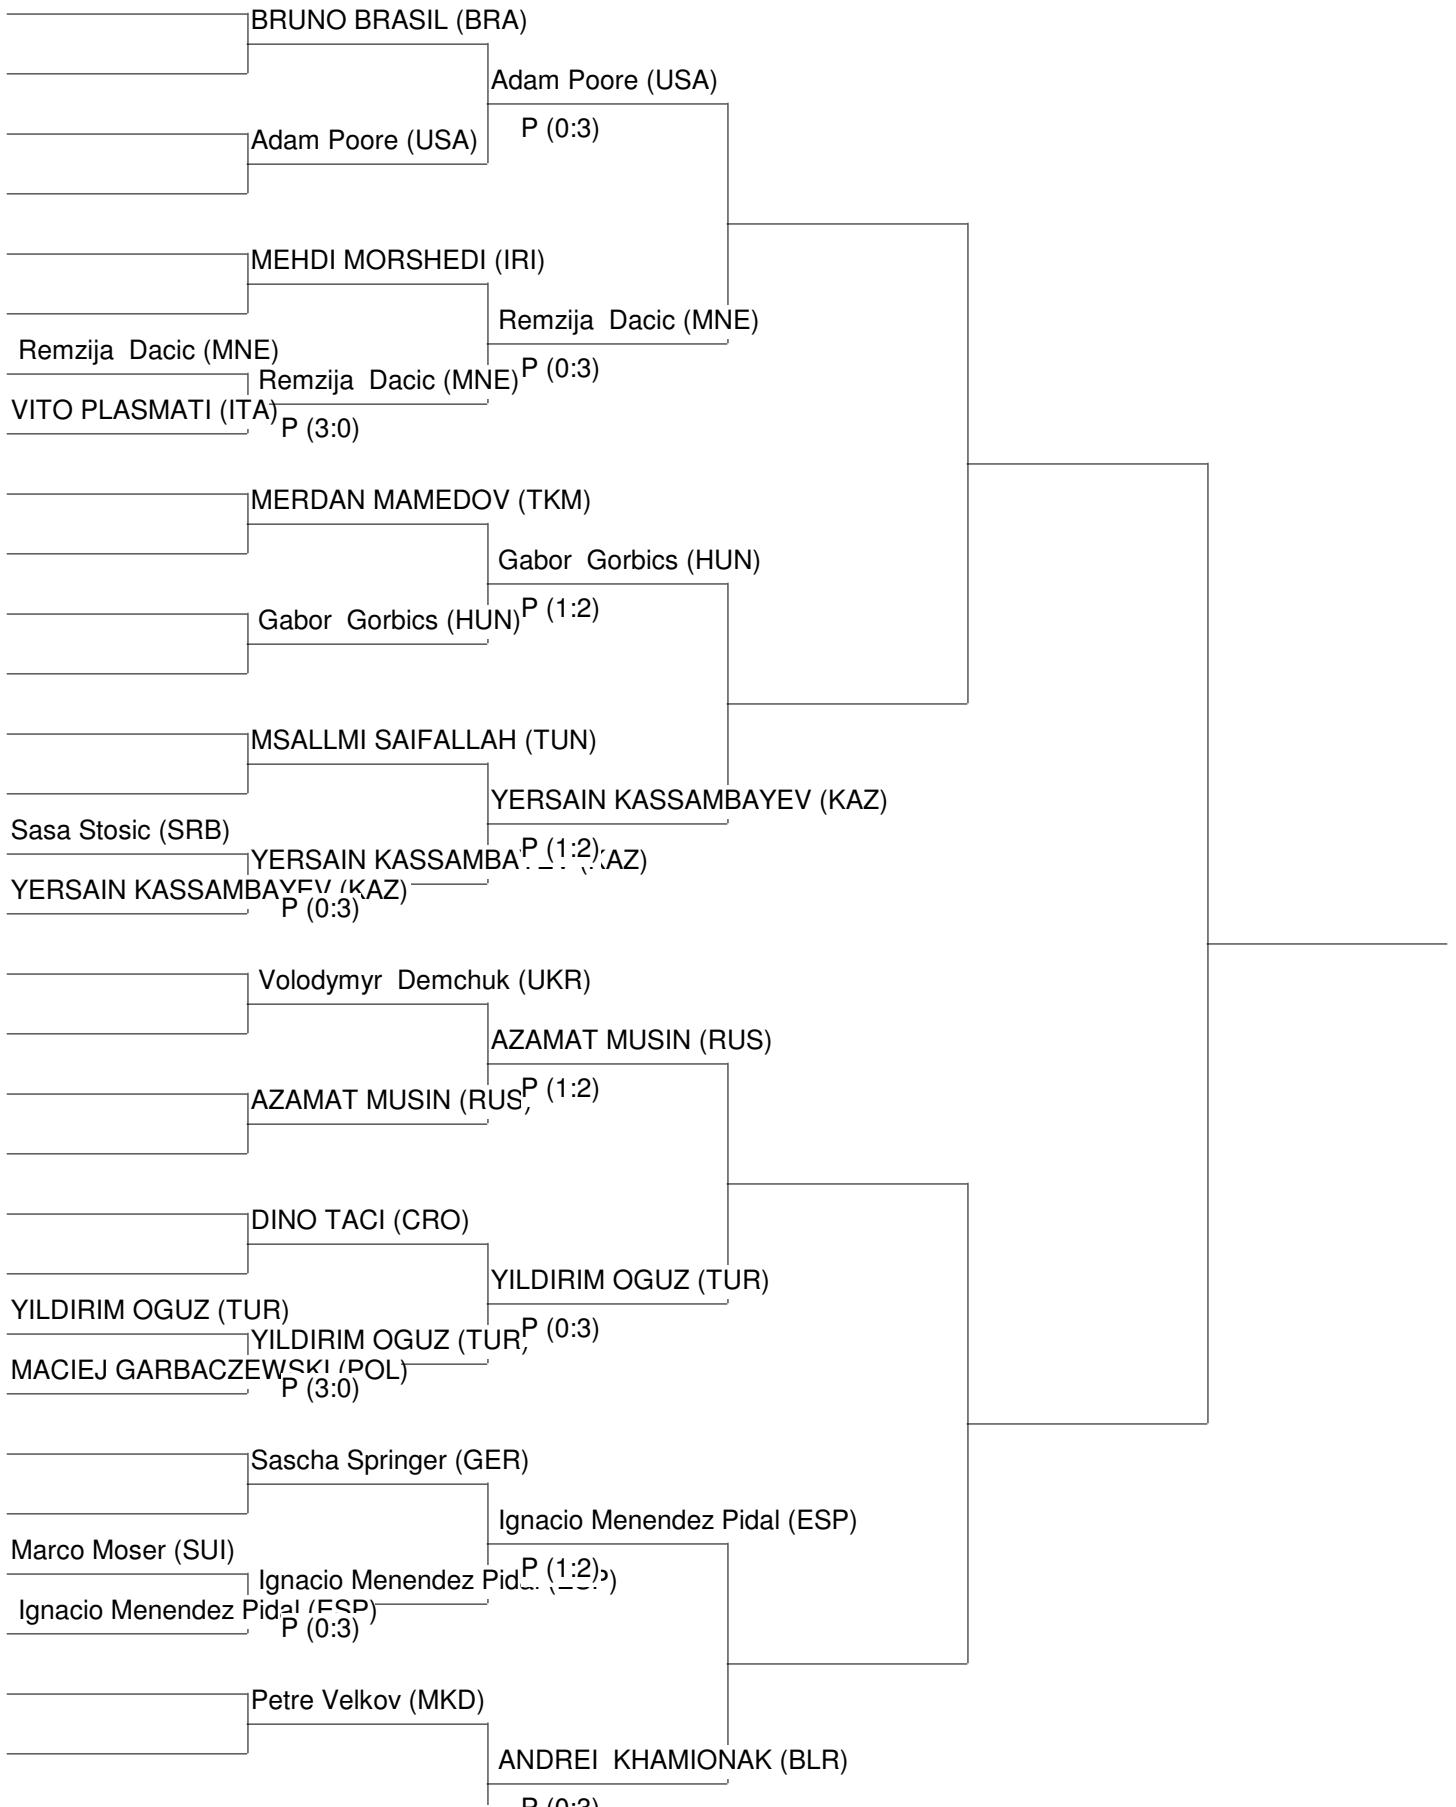

ALIAKSEI ZDUNKEVICH (BLR) P (0:3)

Zohrab Azimov (AZE)

ANGELOS GIAKOUMIS (CYP (:)

LK men -63,5kg

WORLD CHAMPIONSHIPS 2015 (KL, K1, LK)
Belgrade [SRB]
21.10.2015 - 01.11.2015

LK men -67kg

WORLD CHAMPIONSHIPS 2015 (KL, K1, LK)
 Belgrade [SRB]
 21.10.2015 - 01.11.2015