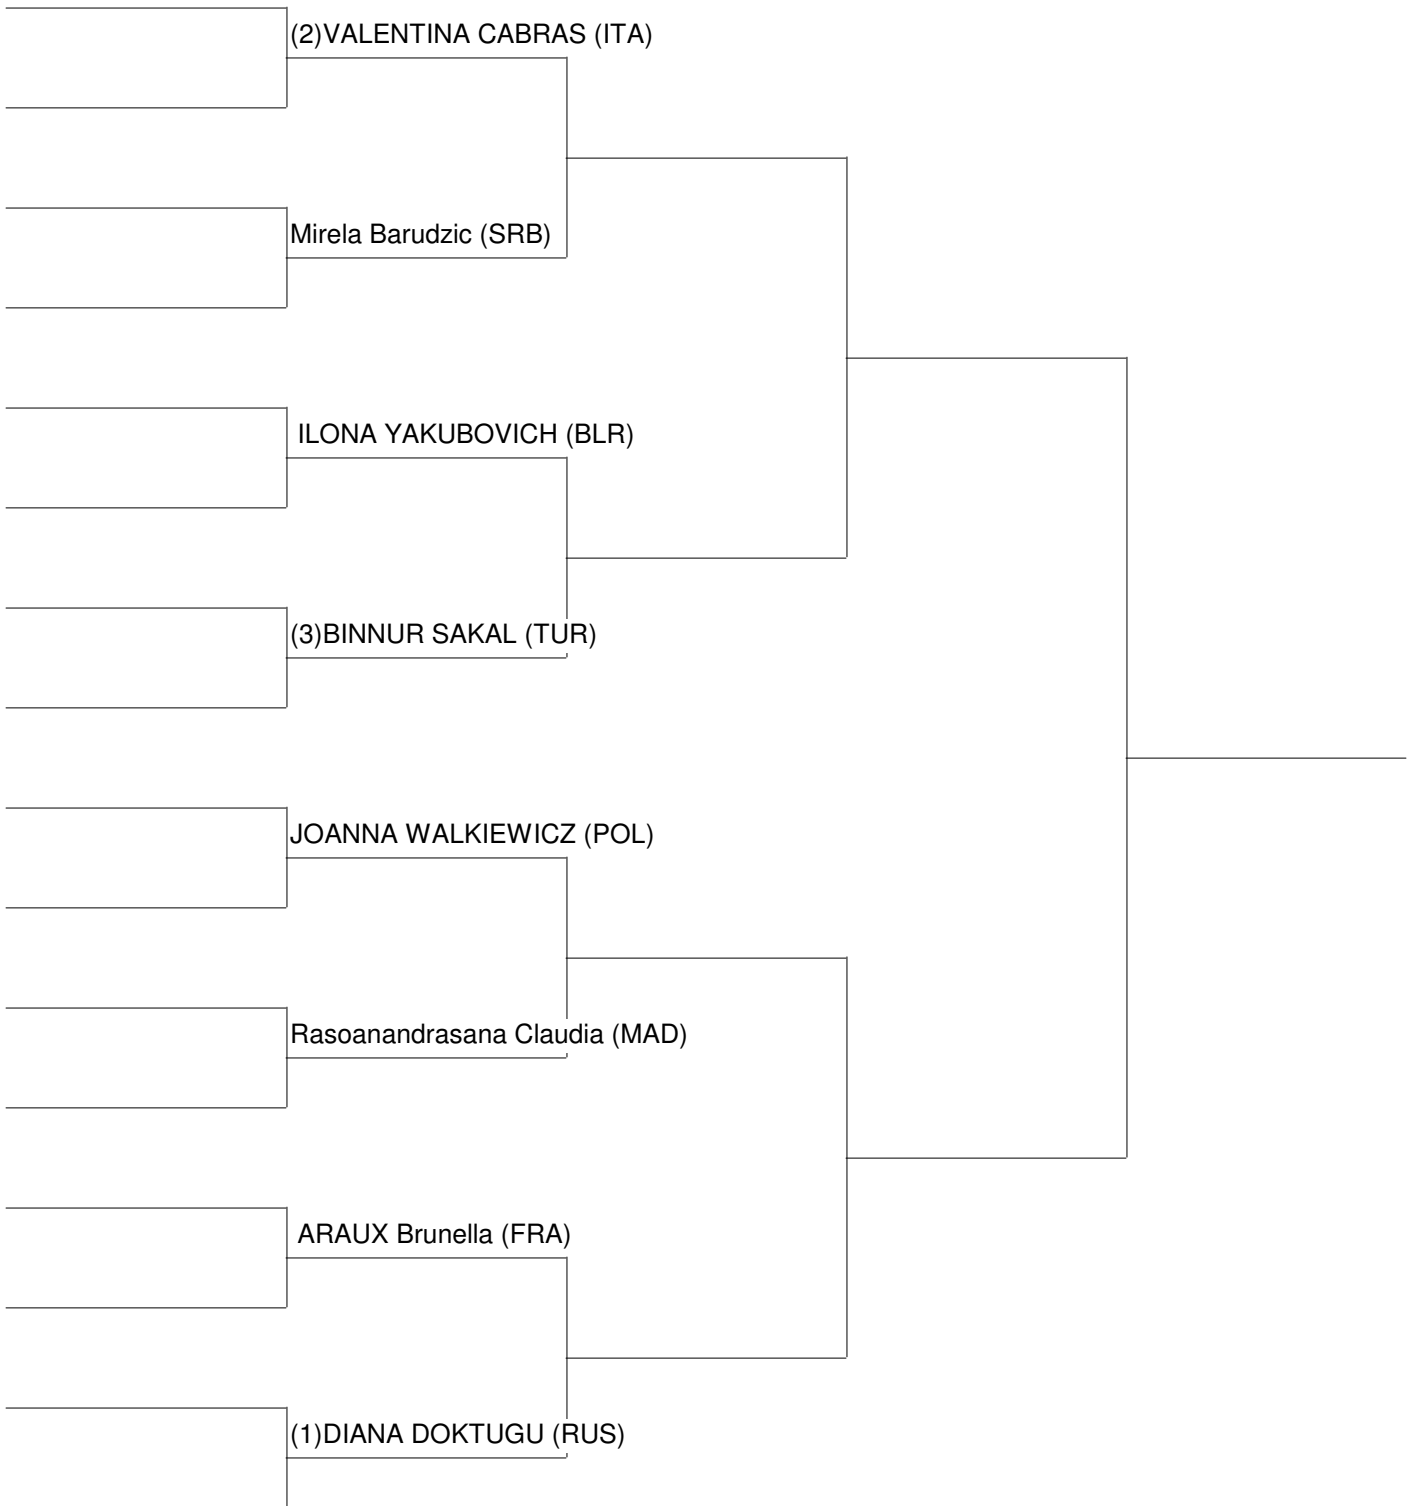

LK men +91kg

WORLD CHAMPIONSHIPS 2015 (KL, K1, LK)

Belgrade [SRB]

21.10.2015 - 01.11.2015

LK women -48kg

WORLD CHAMPIONSHIPS 2015 (KL, K1, LK)

Belgrade [SRB]

21.10.2015 - 01.11.2015