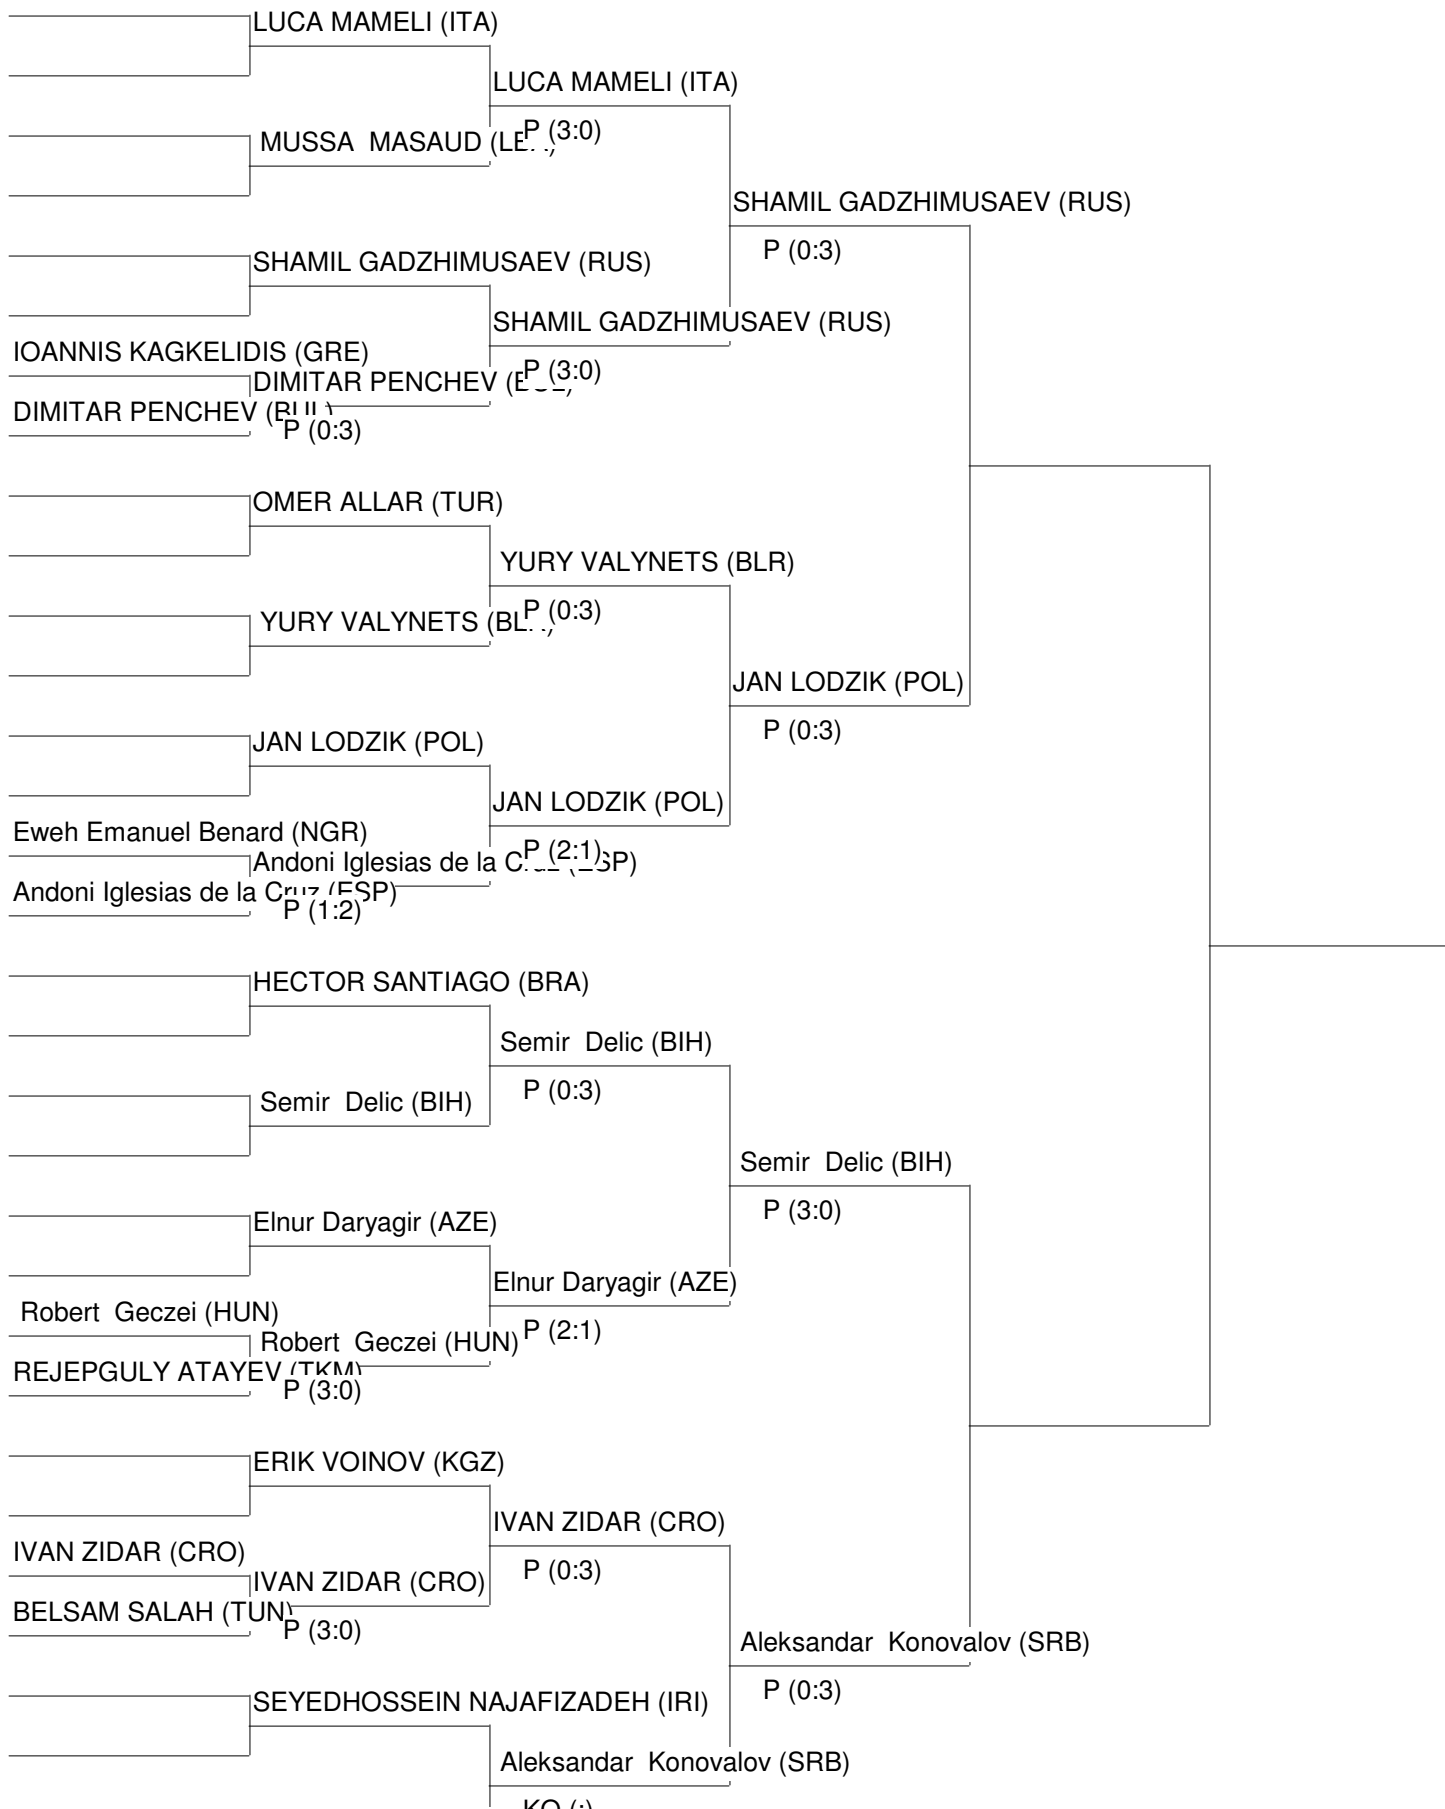

LK men -63,5kg

WORLD CHAMPIONSHIPS 2015 (KL, K1, LK)
Belgrade [SRB]
21.10.2015 - 01.11.2015