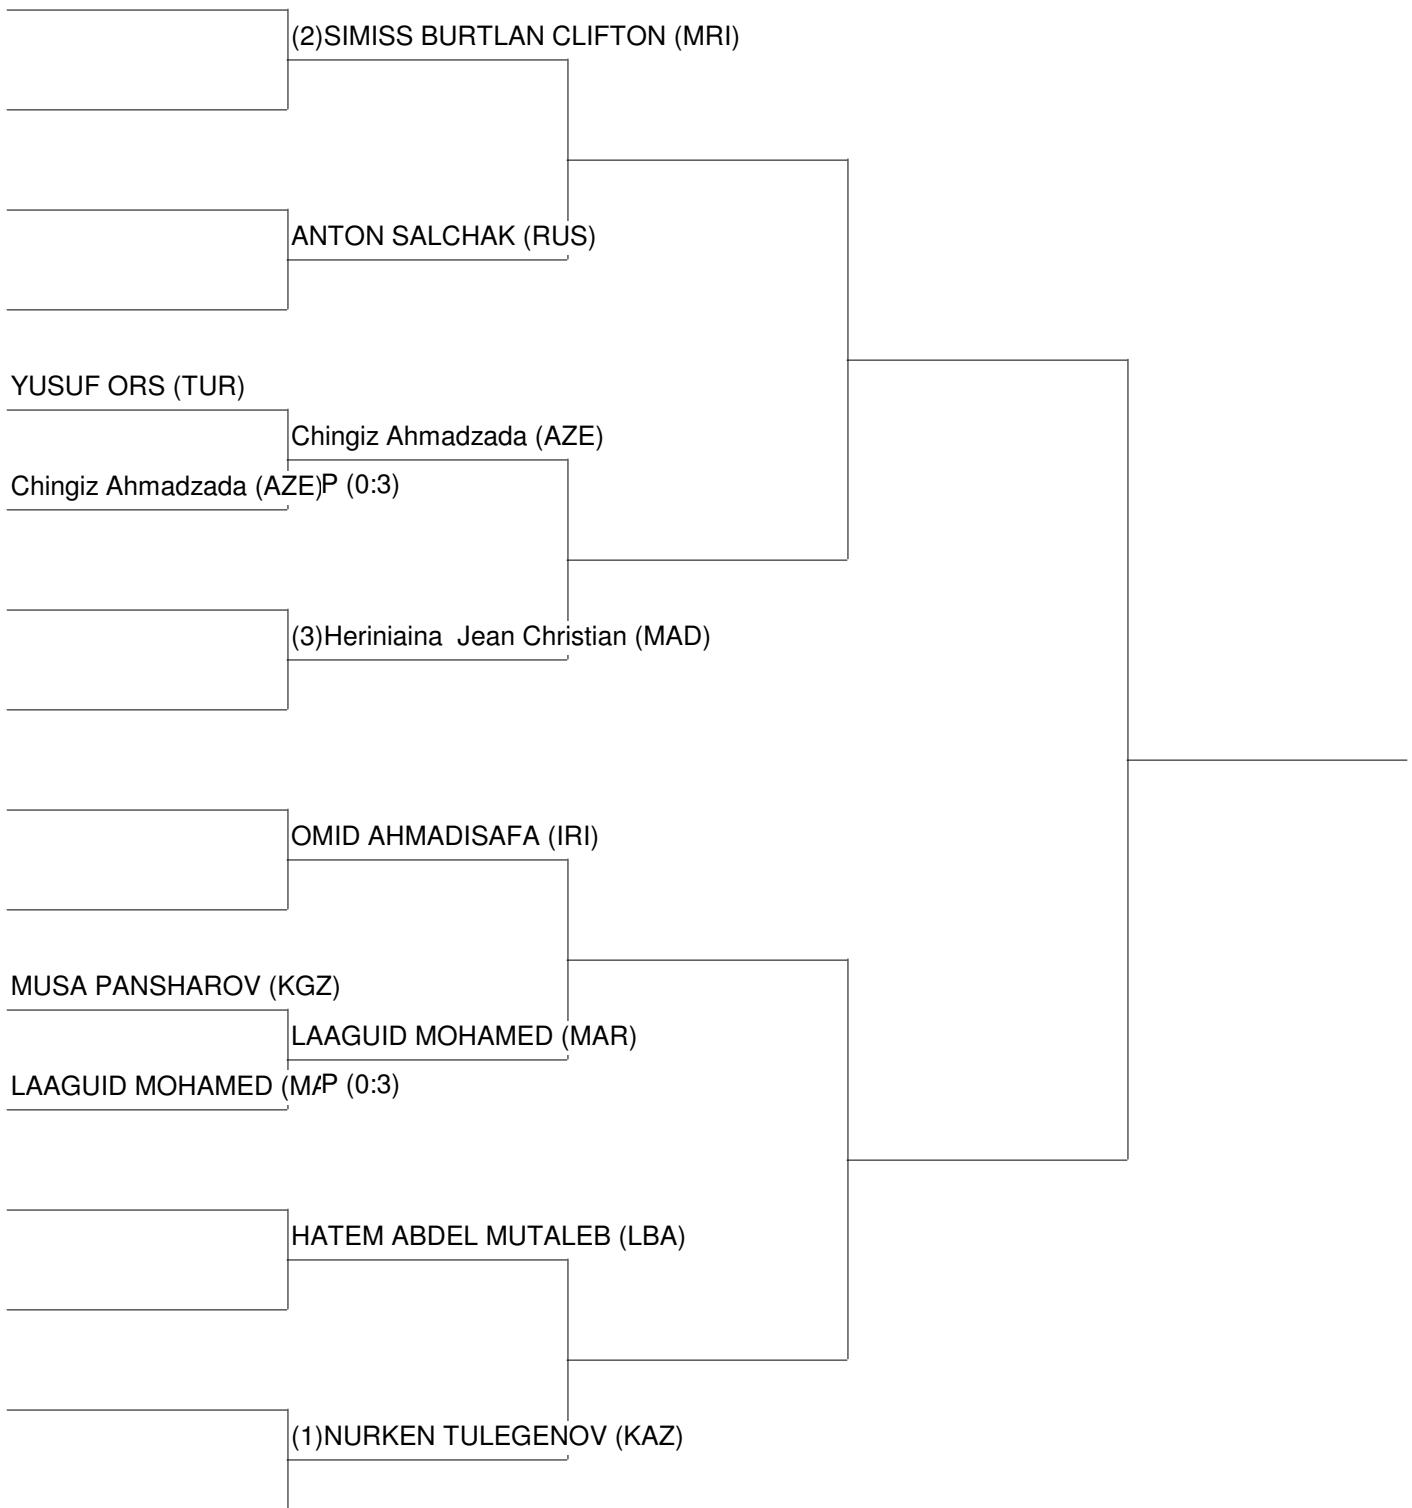

LK men -51kg

WORLD CHAMPIONSHIPS 2015 (KL, K1, LK)
Belgrade [SRB]
21.10.2015 - 01.11.2015

LK men -54kg

WORLD CHAMPIONSHIPS 2015 (KL, K1, LK)

Belgrade [SRB]

21.10.2015 - 01.11.2015

LK men -57kg

WORLD CHAMPIONSHIPS 2015 (KL, K1, LK)
 Belgrade [SRB]
 21.10.2015 - 01.11.2015