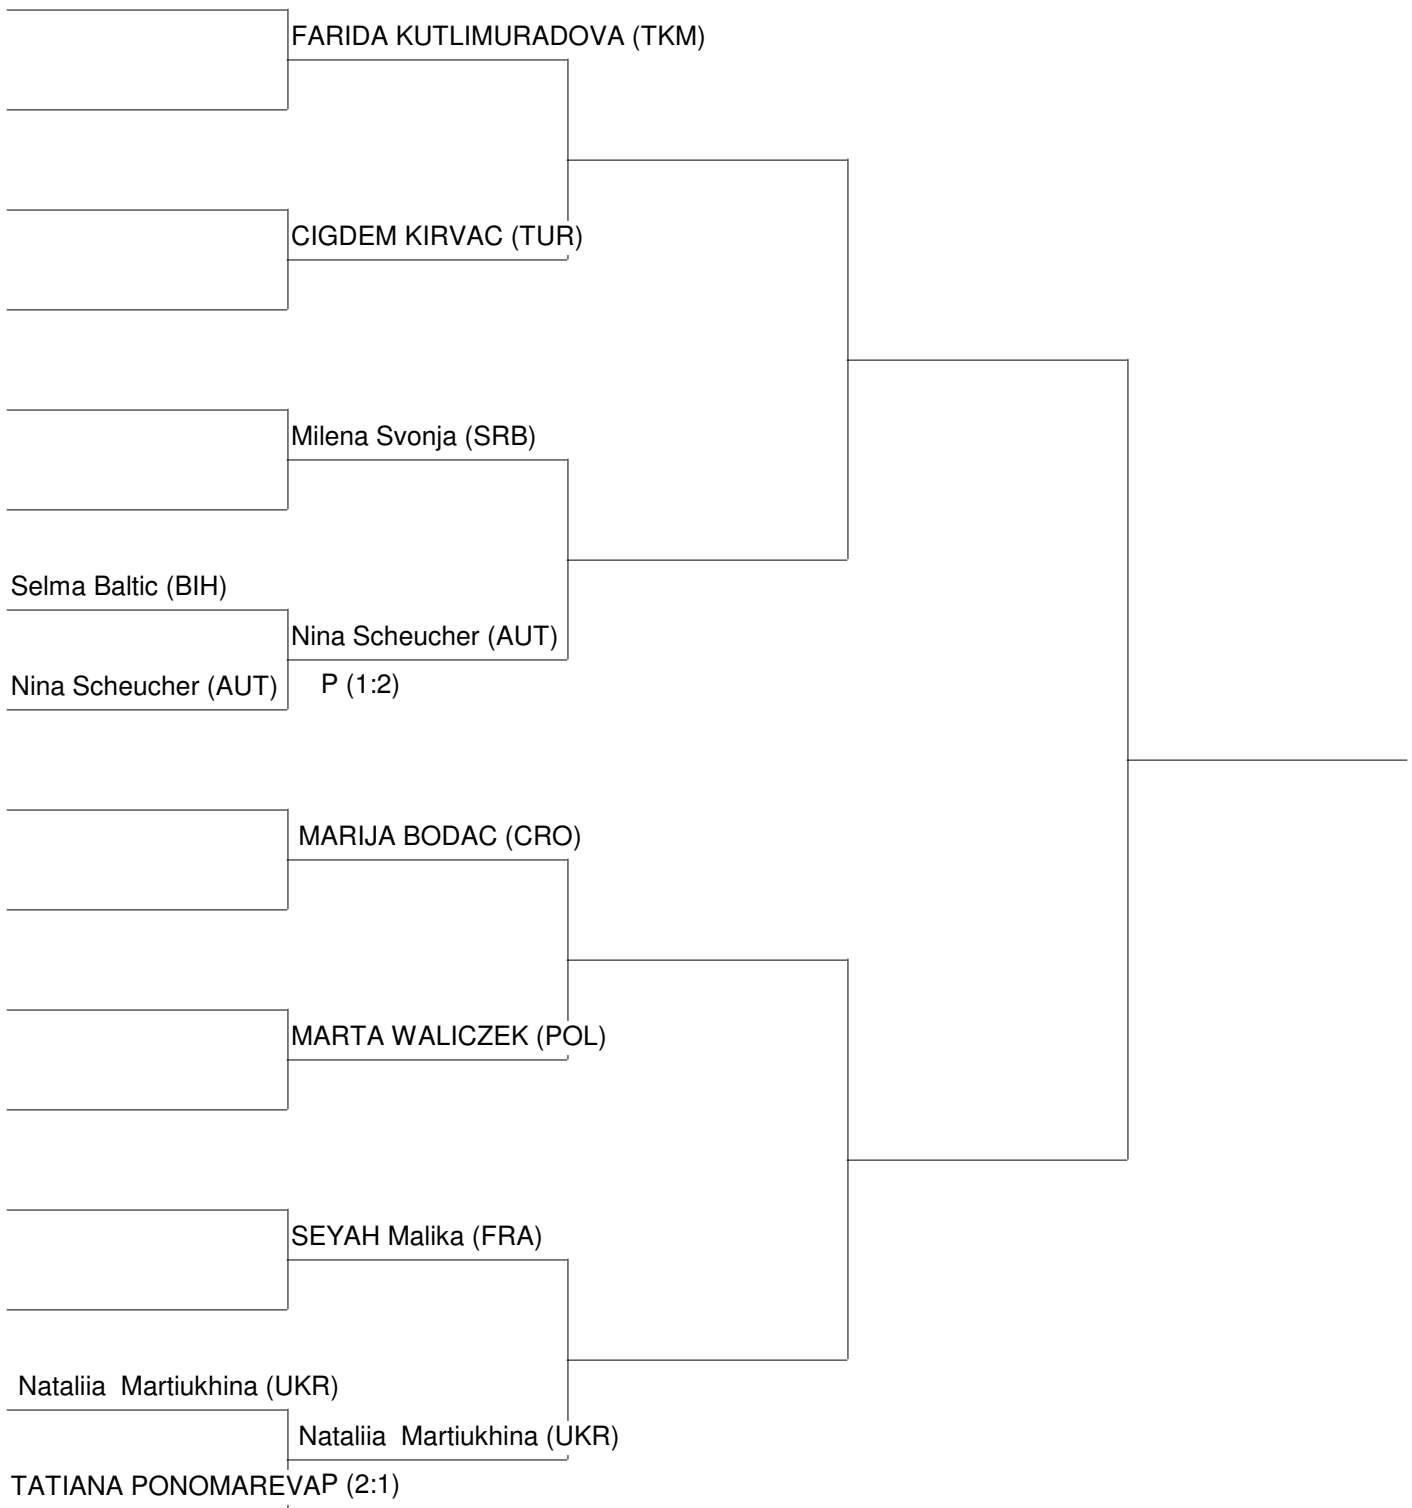

LK women -52kg

WORLD CHAMPIONSHIPS 2015 (KL, K1, LK)
Belgrade [SRB]
21.10.2015 - 01.11.2015

LK women -56kg

WORLD CHAMPIONSHIPS 2015 (KL, K1, LK)
Belgrade [SRB]
21.10.2015 - 01.11.2015

LK women -60kg

WORLD CHAMPIONSHIPS 2015 (KL, K1, LK)
Belgrade [SRB]
21.10.2015 - 01.11.2015