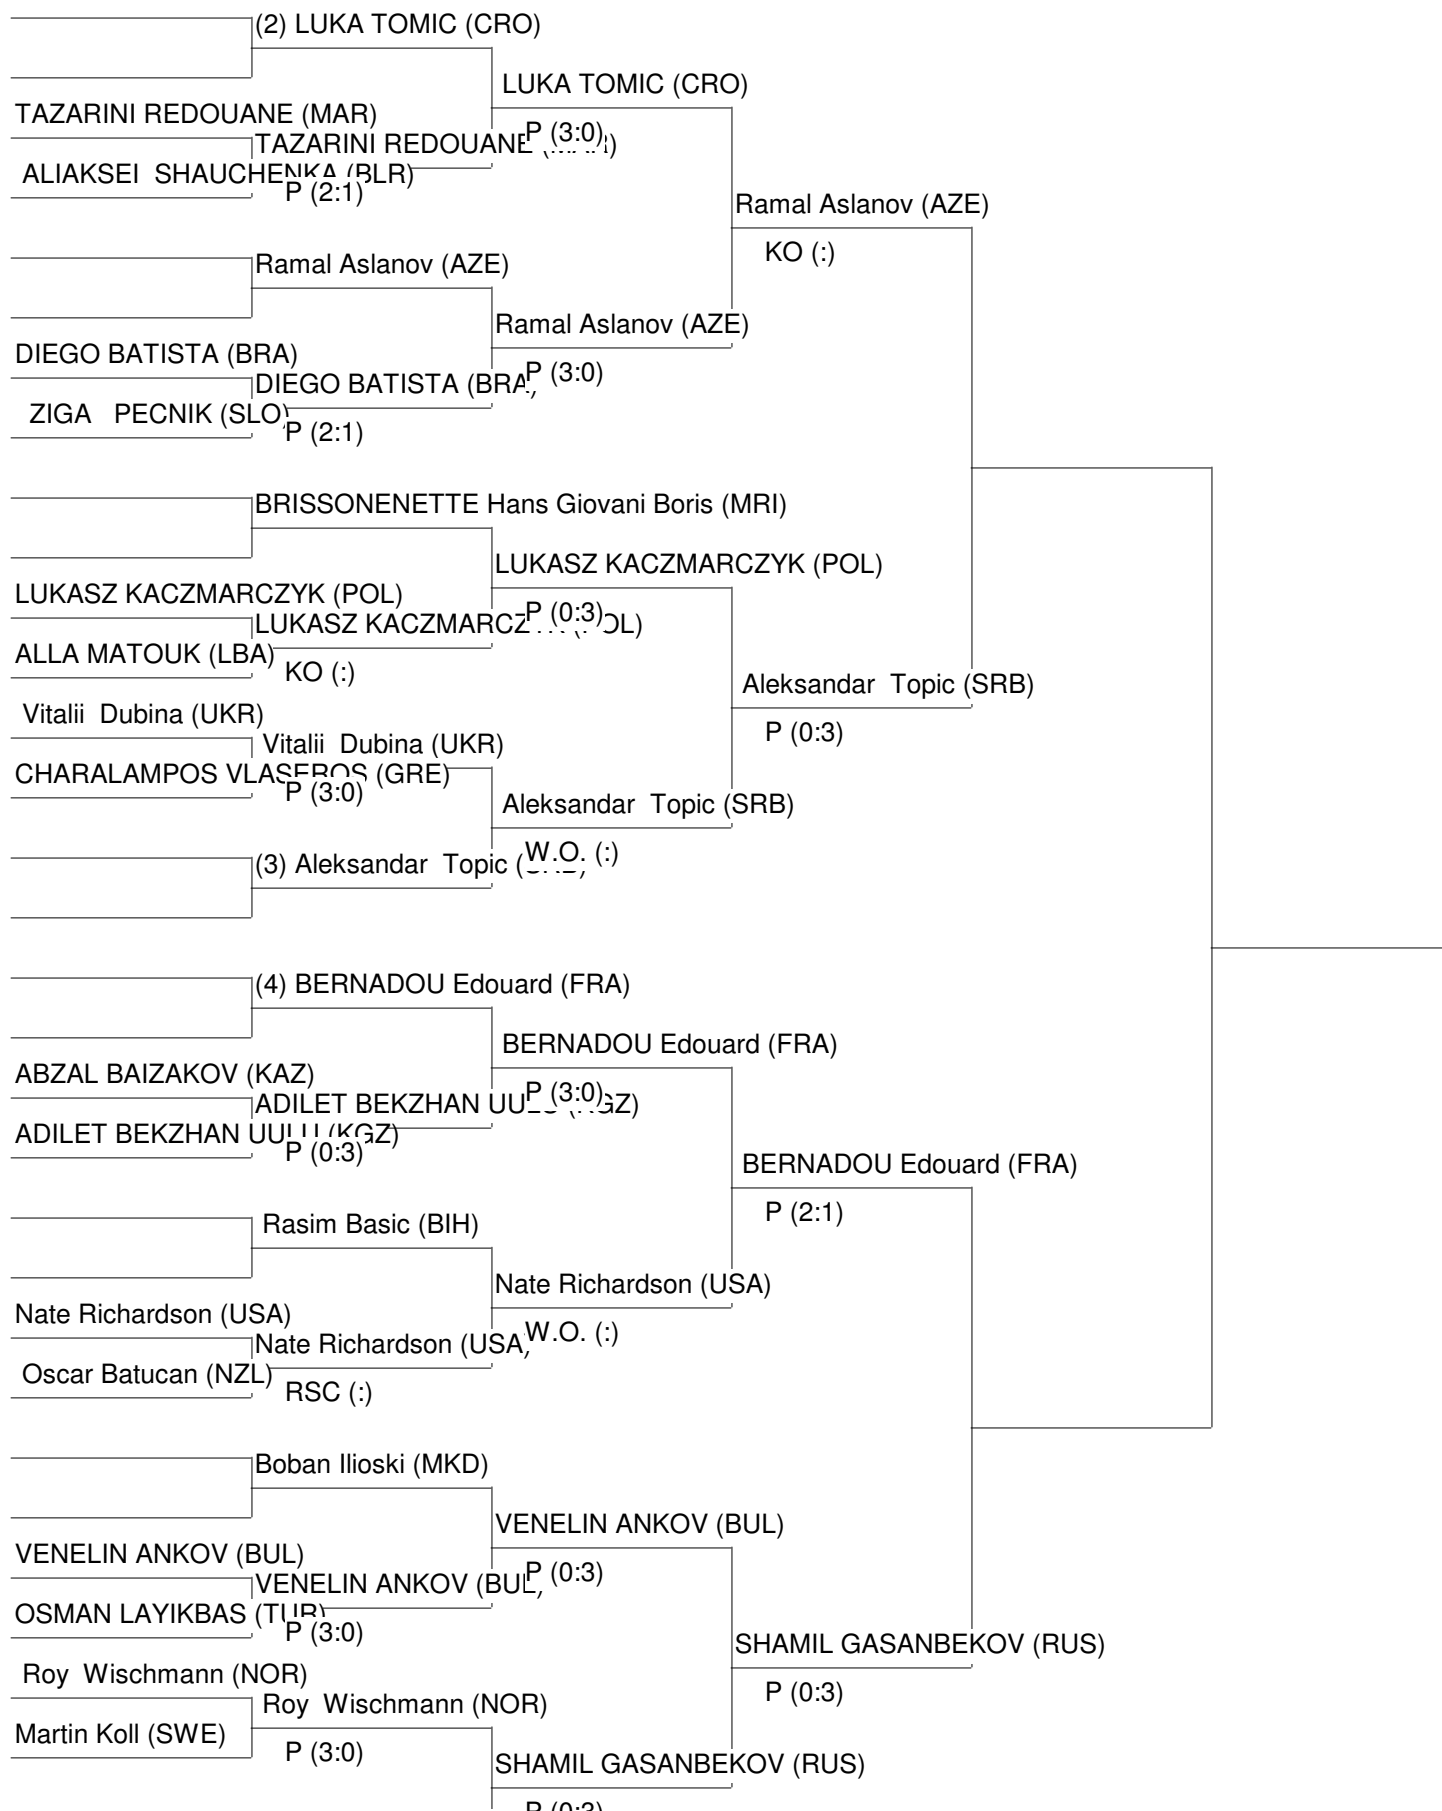

LK men -71kg

WORLD CHAMPIONSHIPS 2015 (KL, K1, LK)

Belgrade [SRB]

21.10.2015 - 01.11.2015