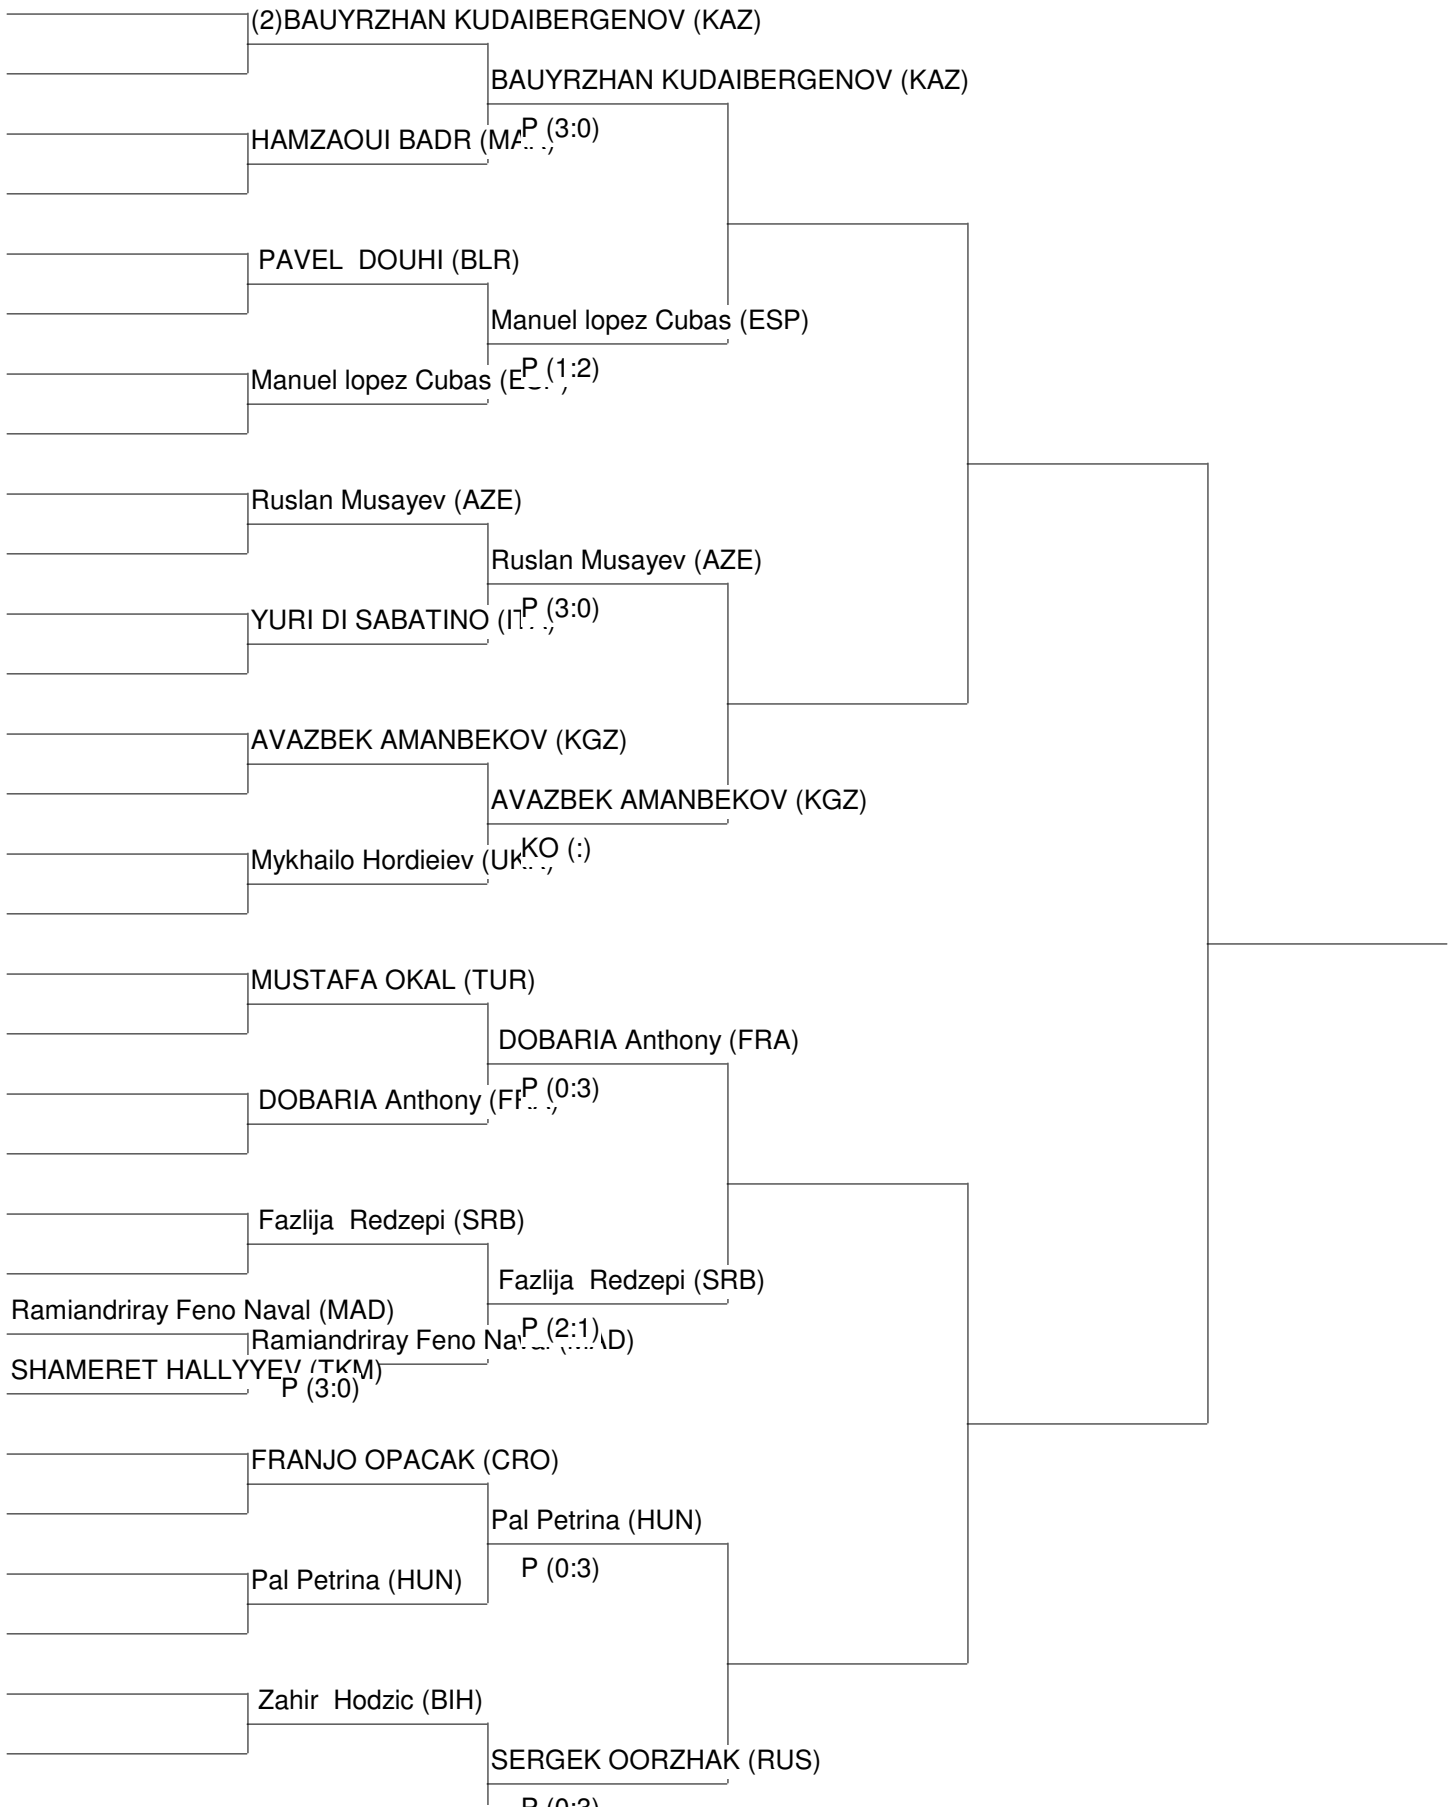

LK men -51kg

WORLD CHAMPIONSHIPS 2015 (KL, K1, LK)
Belgrade [SRB]
21.10.2015 - 01.11.2015

LK men -54kg

WORLD CHAMPIONSHIPS 2015 (KL, K1, LK)

Belgrade [SRB]

21.10.2015 - 01.11.2015

LK men -57kg

WORLD CHAMPIONSHIPS 2015 (KL, K1, LK)
 Belgrade [SRB]
 21.10.2015 - 01.11.2015