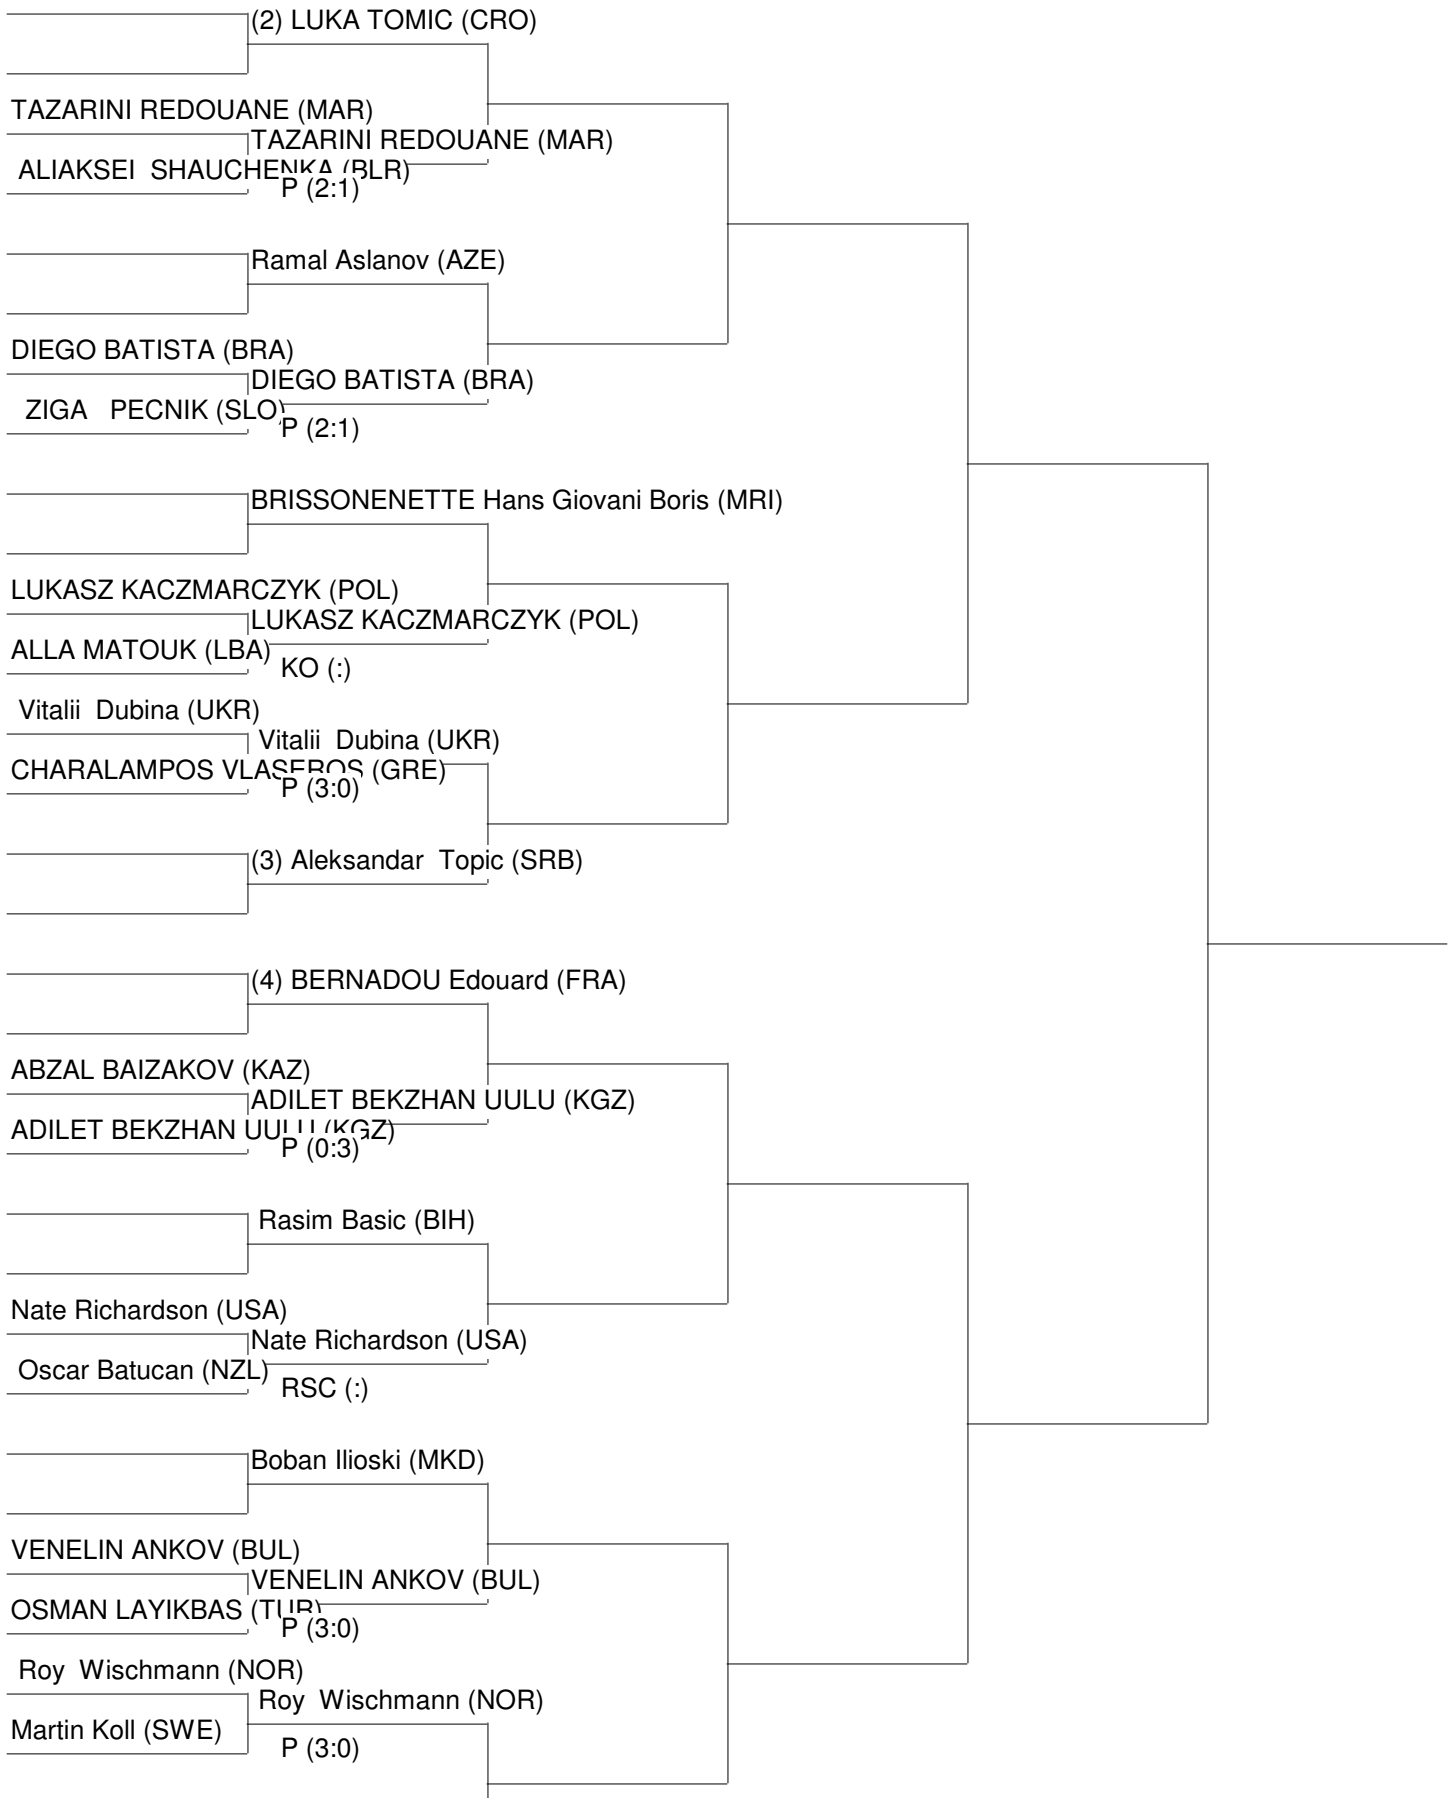

LK men -71kg

WORLD CHAMPIONSHIPS 2015 (KL, K1, LK)
Belgrade [SRB]
21.10.2015 - 01.11.2015