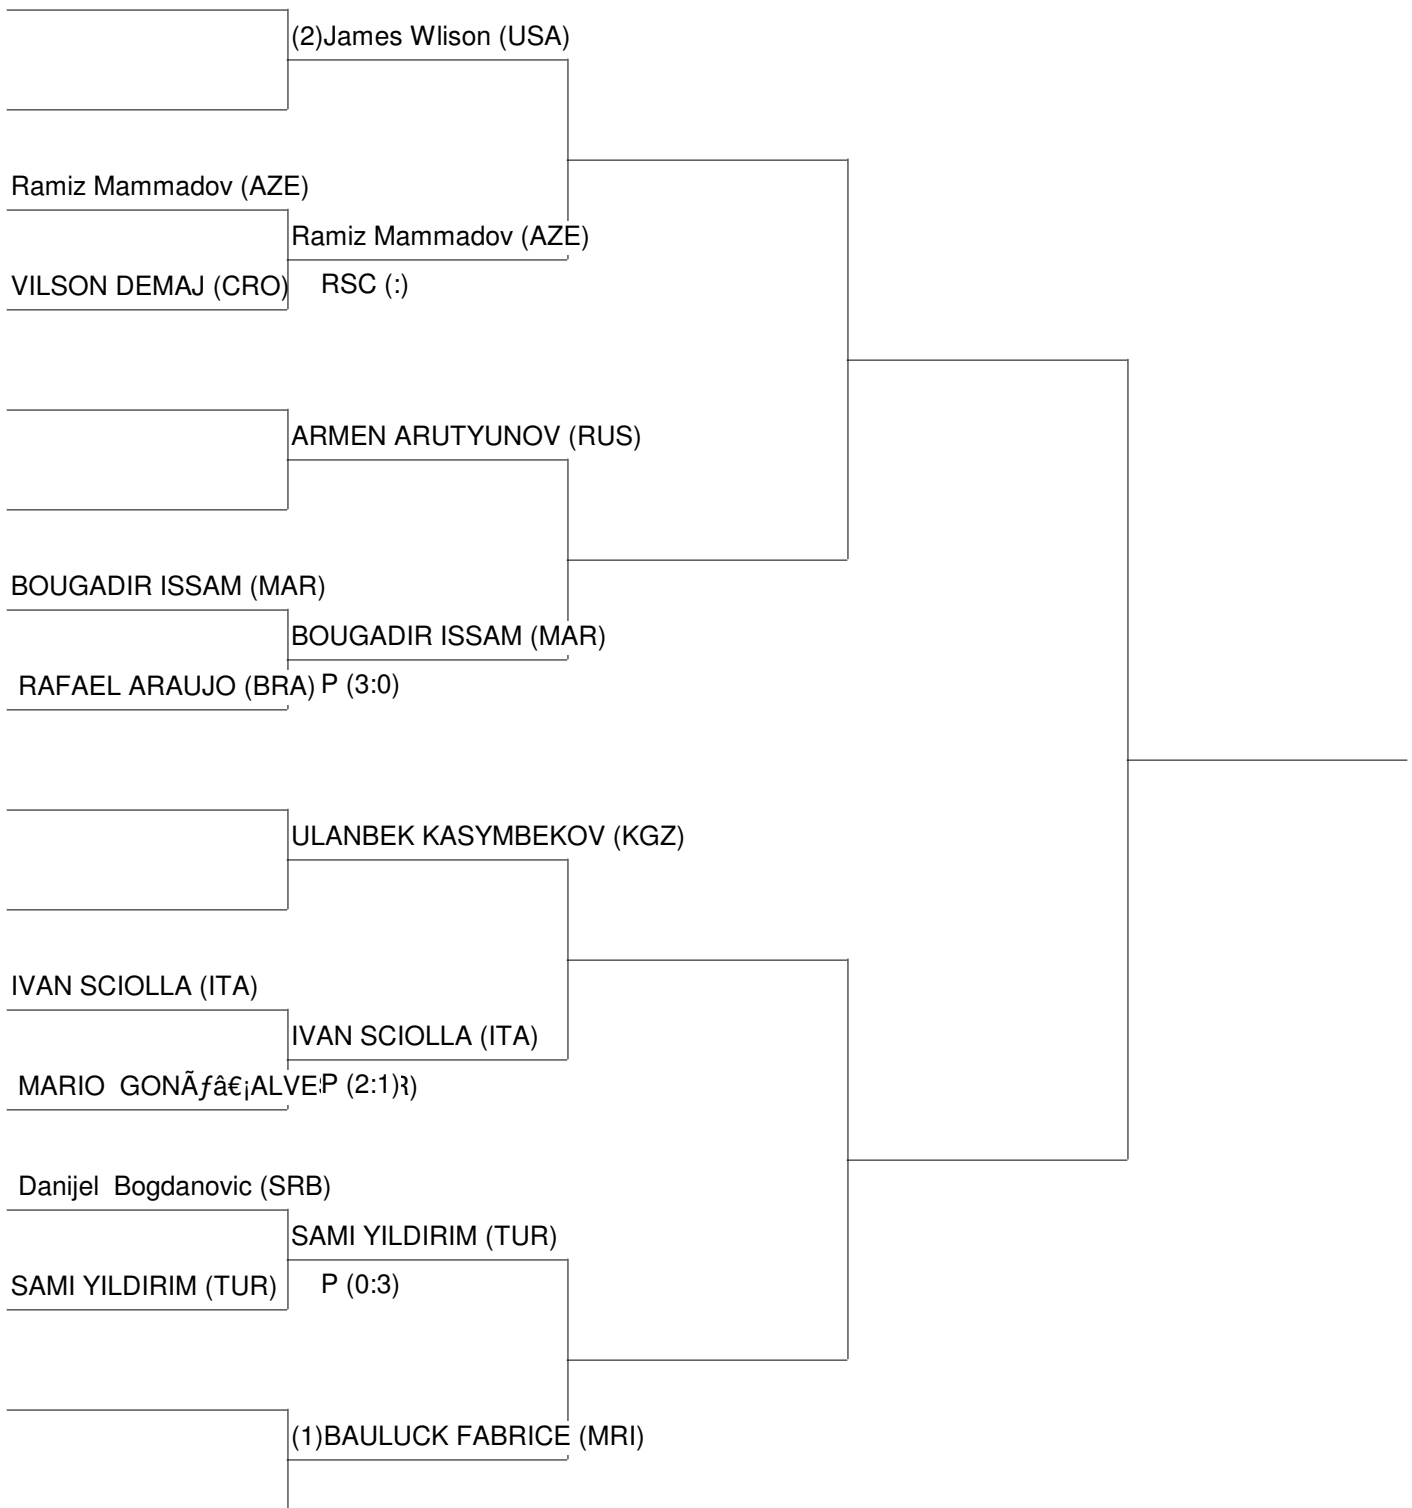

LK men -51kg

WORLD CHAMPIONSHIPS 2015 (KL, K1, LK)
Belgrade [SRB]
21.10.2015 - 01.11.2015

LK men -54kg

WORLD CHAMPIONSHIPS 2015 (KL, K1, LK)
Belgrade [SRB]
21.10.2015 - 01.11.2015

LK men -57kg

WORLD CHAMPIONSHIPS 2015 (KL, K1, LK)
Belgrade [SRB]
21.10.2015 - 01.11.2015