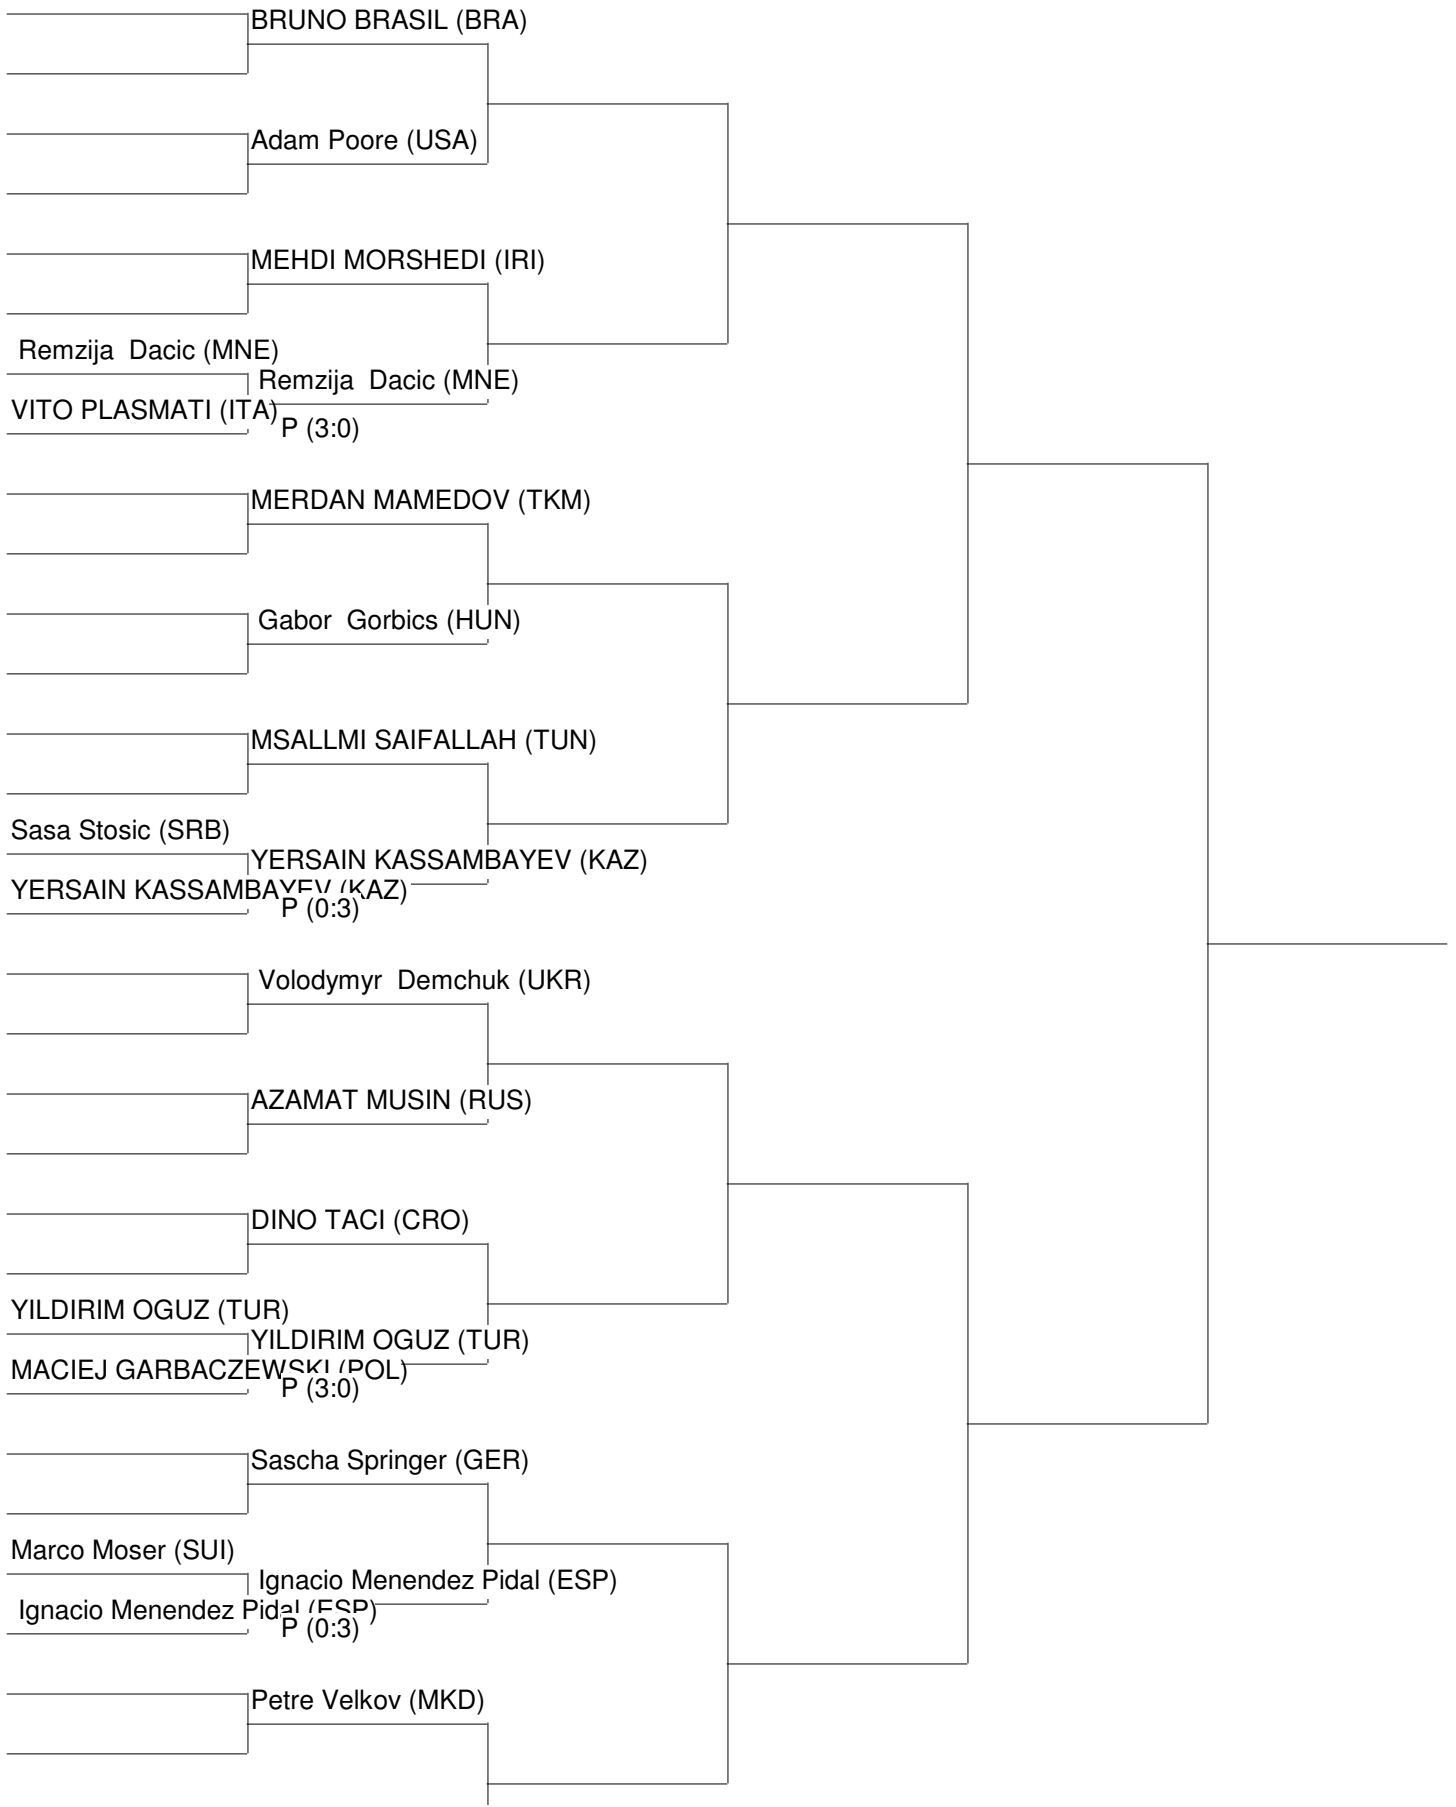

Zohrab Azimov (AZE)

ANGELOS GIAKOUMIS (CYP) (0:3)

LK men -63,5kg

WORLD CHAMPIONSHIPS 2015 (KL, K1, LK)

Belgrade [SRB]

21.10.2015 - 01.11.2015

LK men -67kg

WORLD CHAMPIONSHIPS 2015 (KL, K1, LK)
Belgrade [SRB]
21.10.2015 - 01.11.2015