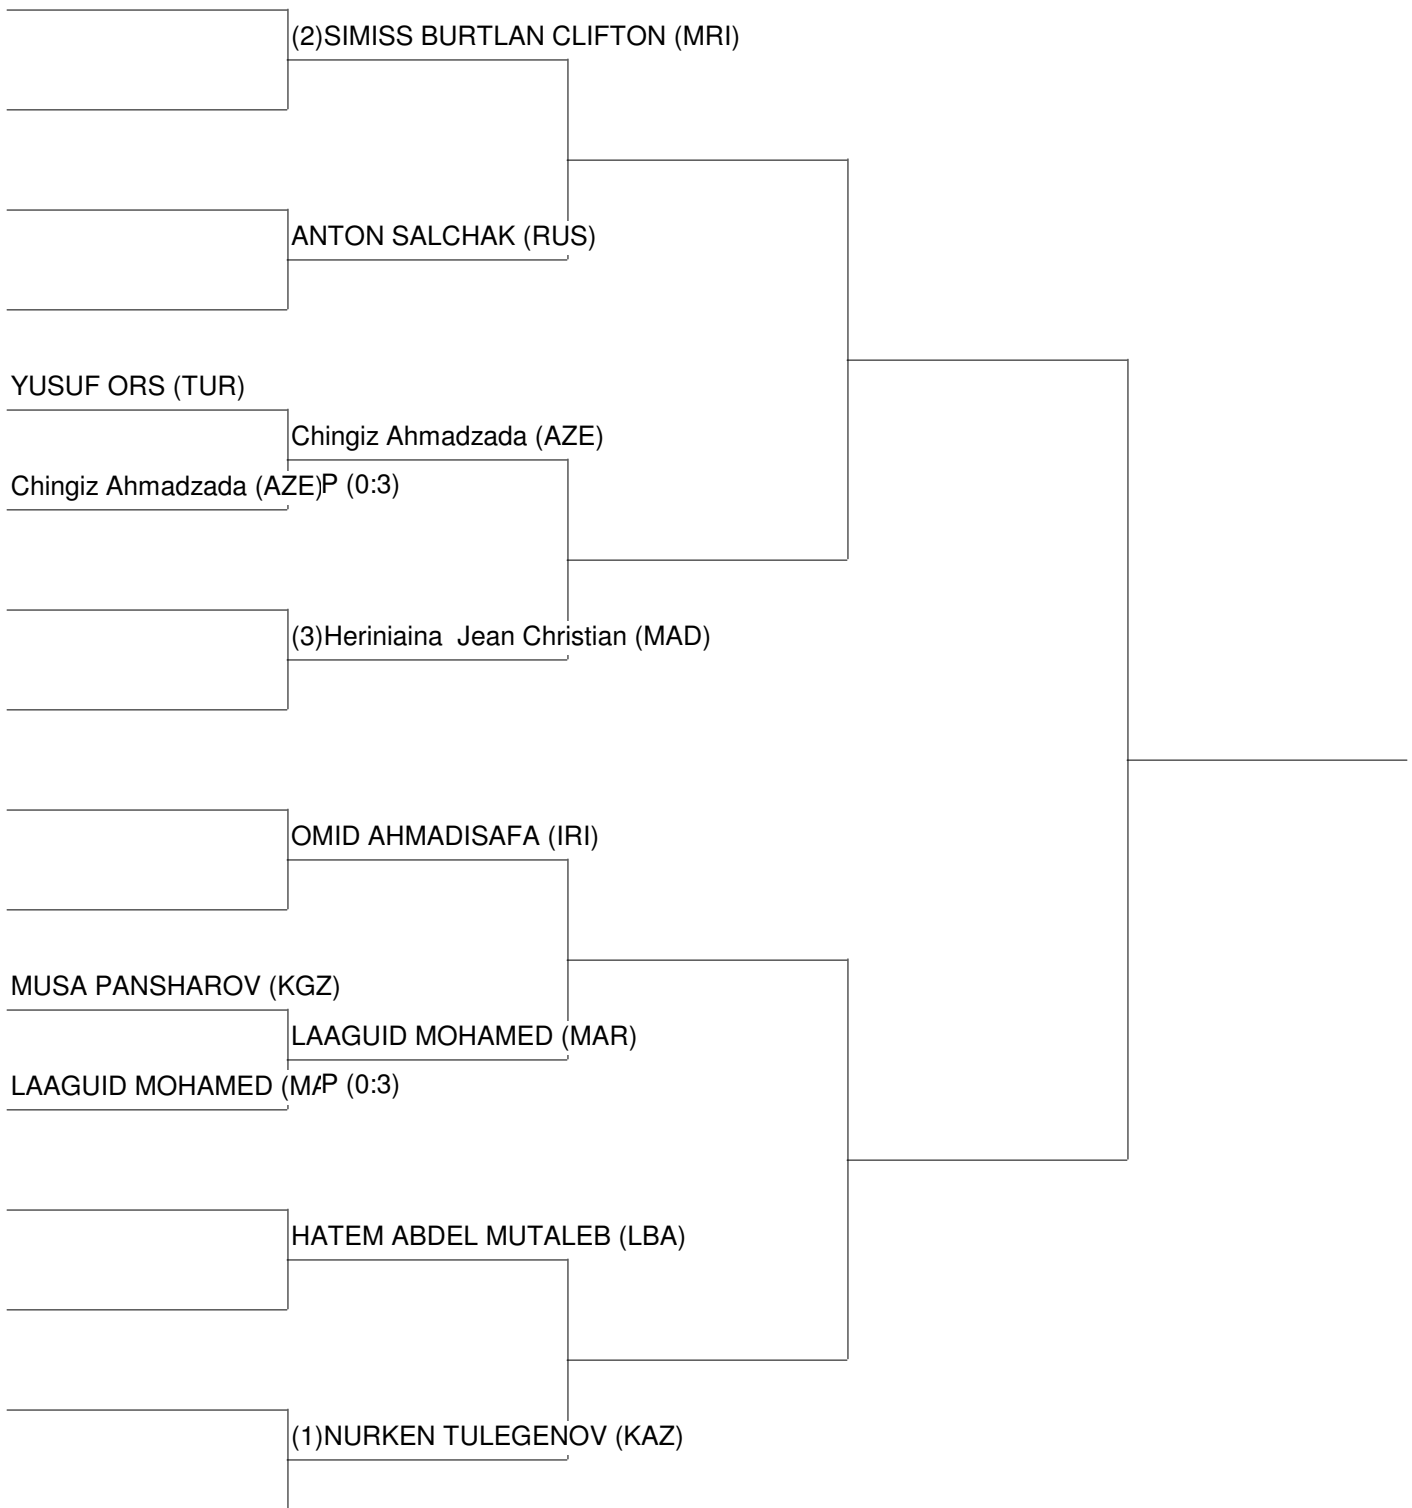

LK men -51kg

WORLD CHAMPIONSHIPS 2015 (KL, K1, LK)
Belgrade [SRB]
21.10.2015 - 01.11.2015

LK men -54kg

WORLD CHAMPIONSHIPS 2015 (KL, K1, LK)
Belgrade [SRB]
21.10.2015 - 01.11.2015

LK men -57kg

WORLD CHAMPIONSHIPS 2015 (KL, K1, LK)
Belgrade [SRB]
21.10.2015 - 01.11.2015

LK men -60kg

WORLD CHAMPIONSHIPS 2015 (KL, K1, LK)
Belgrade [SRB]
21.10.2015 - 01.11.2015

Mamonjisoa Severin (MAD)

BRUNO CERUTI (BRA) P (3:0)

MIRBEK SUIUMBAEV (KGZ)

COME Julien (FRA) P (0:3)

Danijel Memedovski (SRB)