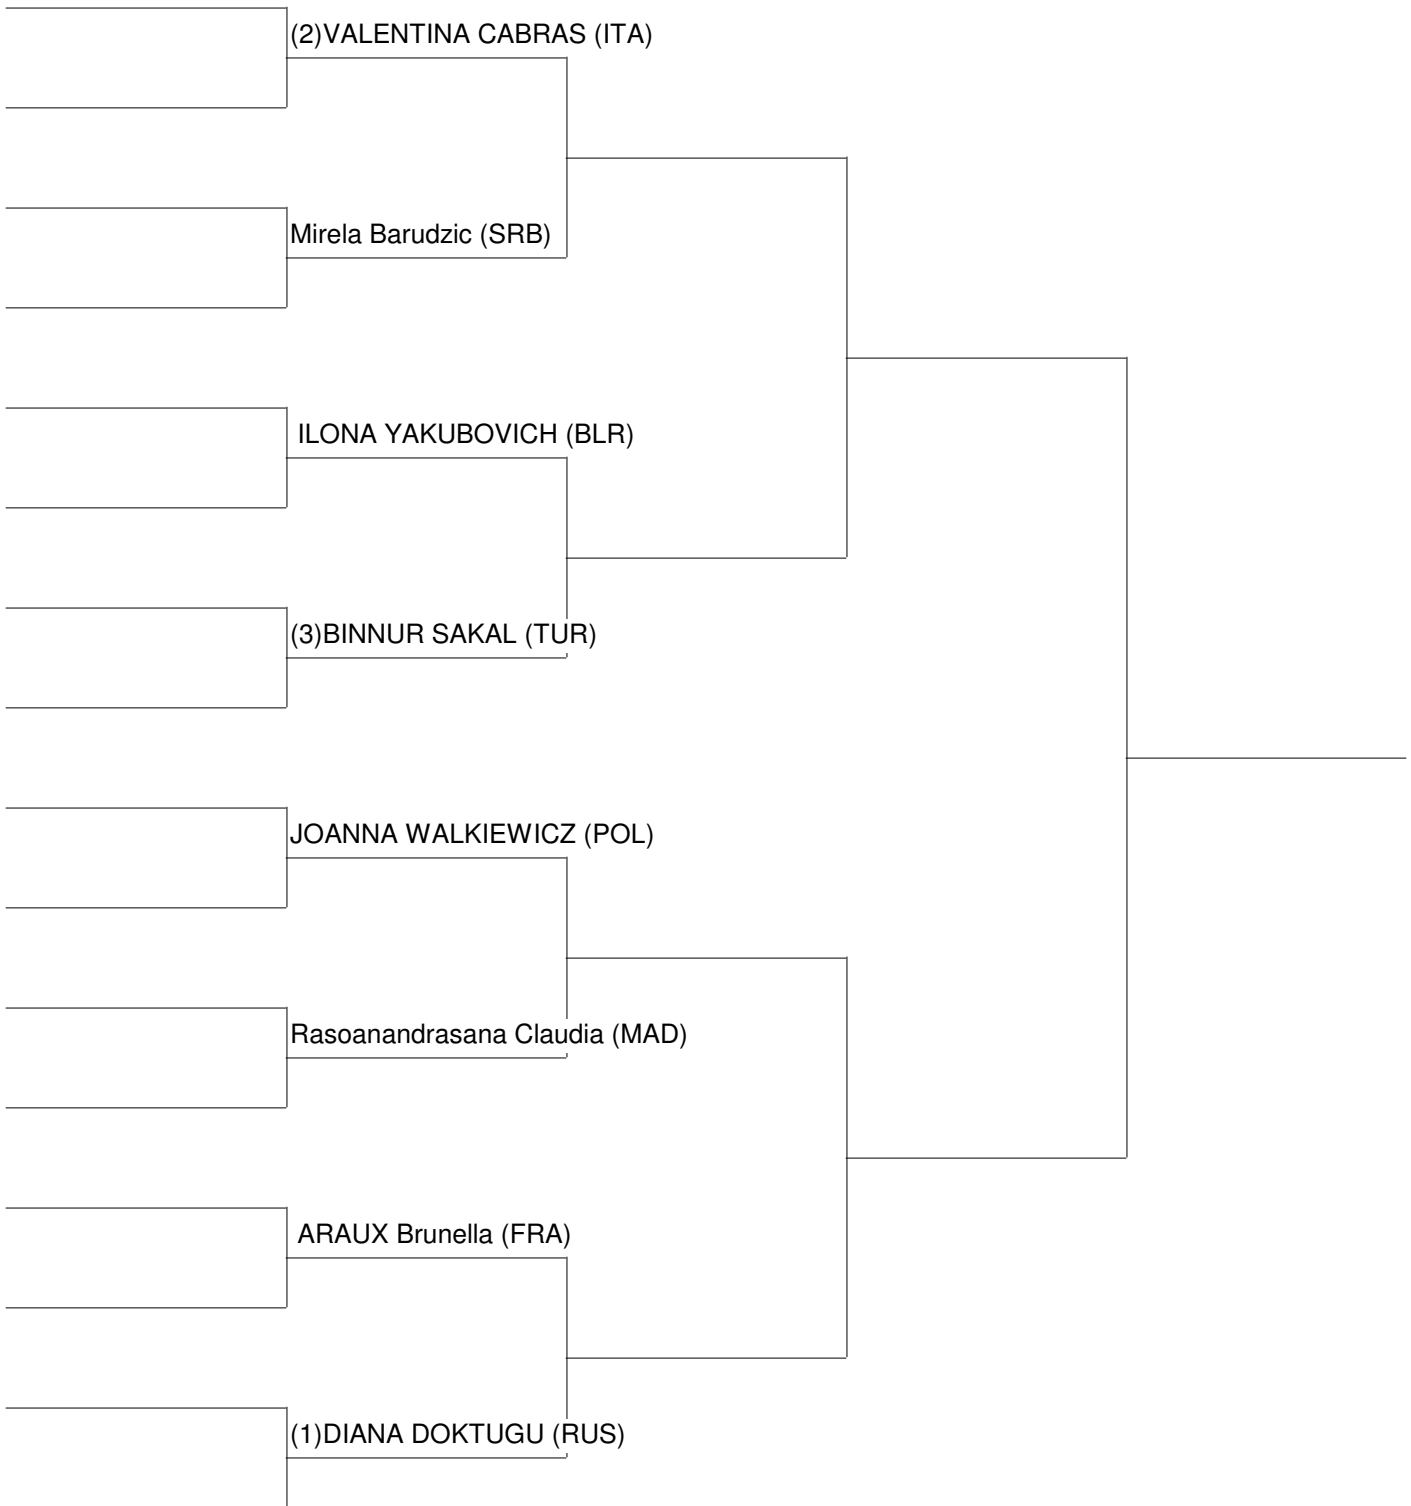

Belgrade [SRB]

21.10.2015 - 01.11.2015

LK women -48kg

WORLD CHAMPIONSHIPS 2015 (KL, K1, LK)

Belgrade [SRB]

21.10.2015 - 01.11.2015

LK women -52kg

WORLD CHAMPIONSHIPS 2015 (KL, K1, LK)
Belgrade [SRB]
21.10.2015 - 01.11.2015