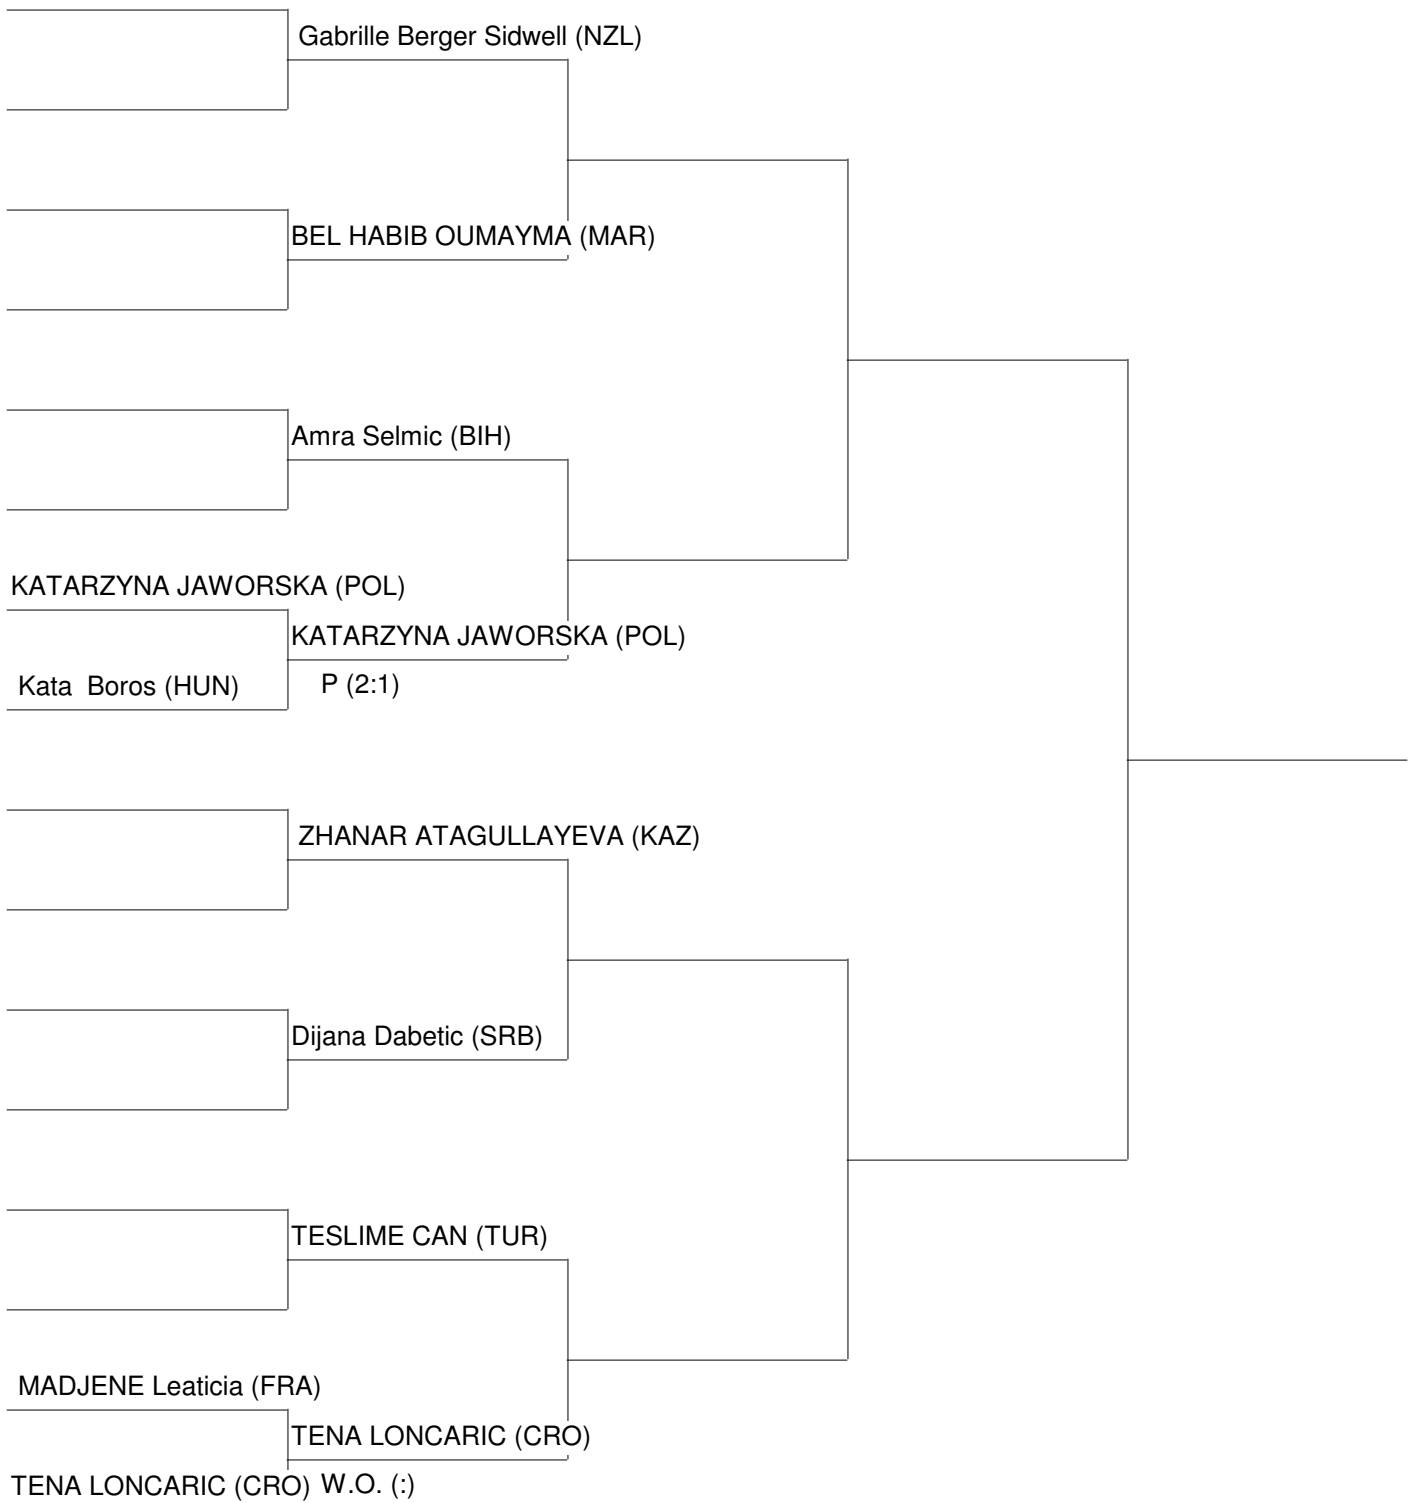

LK women -56kg

WORLD CHAMPIONSHIPS 2015 (KL, K1, LK)
Belgrade [SRB]
21.10.2015 - 01.11.2015

LK women -60kg

WORLD CHAMPIONSHIPS 2015 (KL, K1, LK)
Belgrade [SRB]
21.10.2015 - 01.11.2015

LK women -65kg

WORLD CHAMPIONSHIPS 2015 (KL, K1, LK)
Belgrade [SRB]
21.10.2015 - 01.11.2015