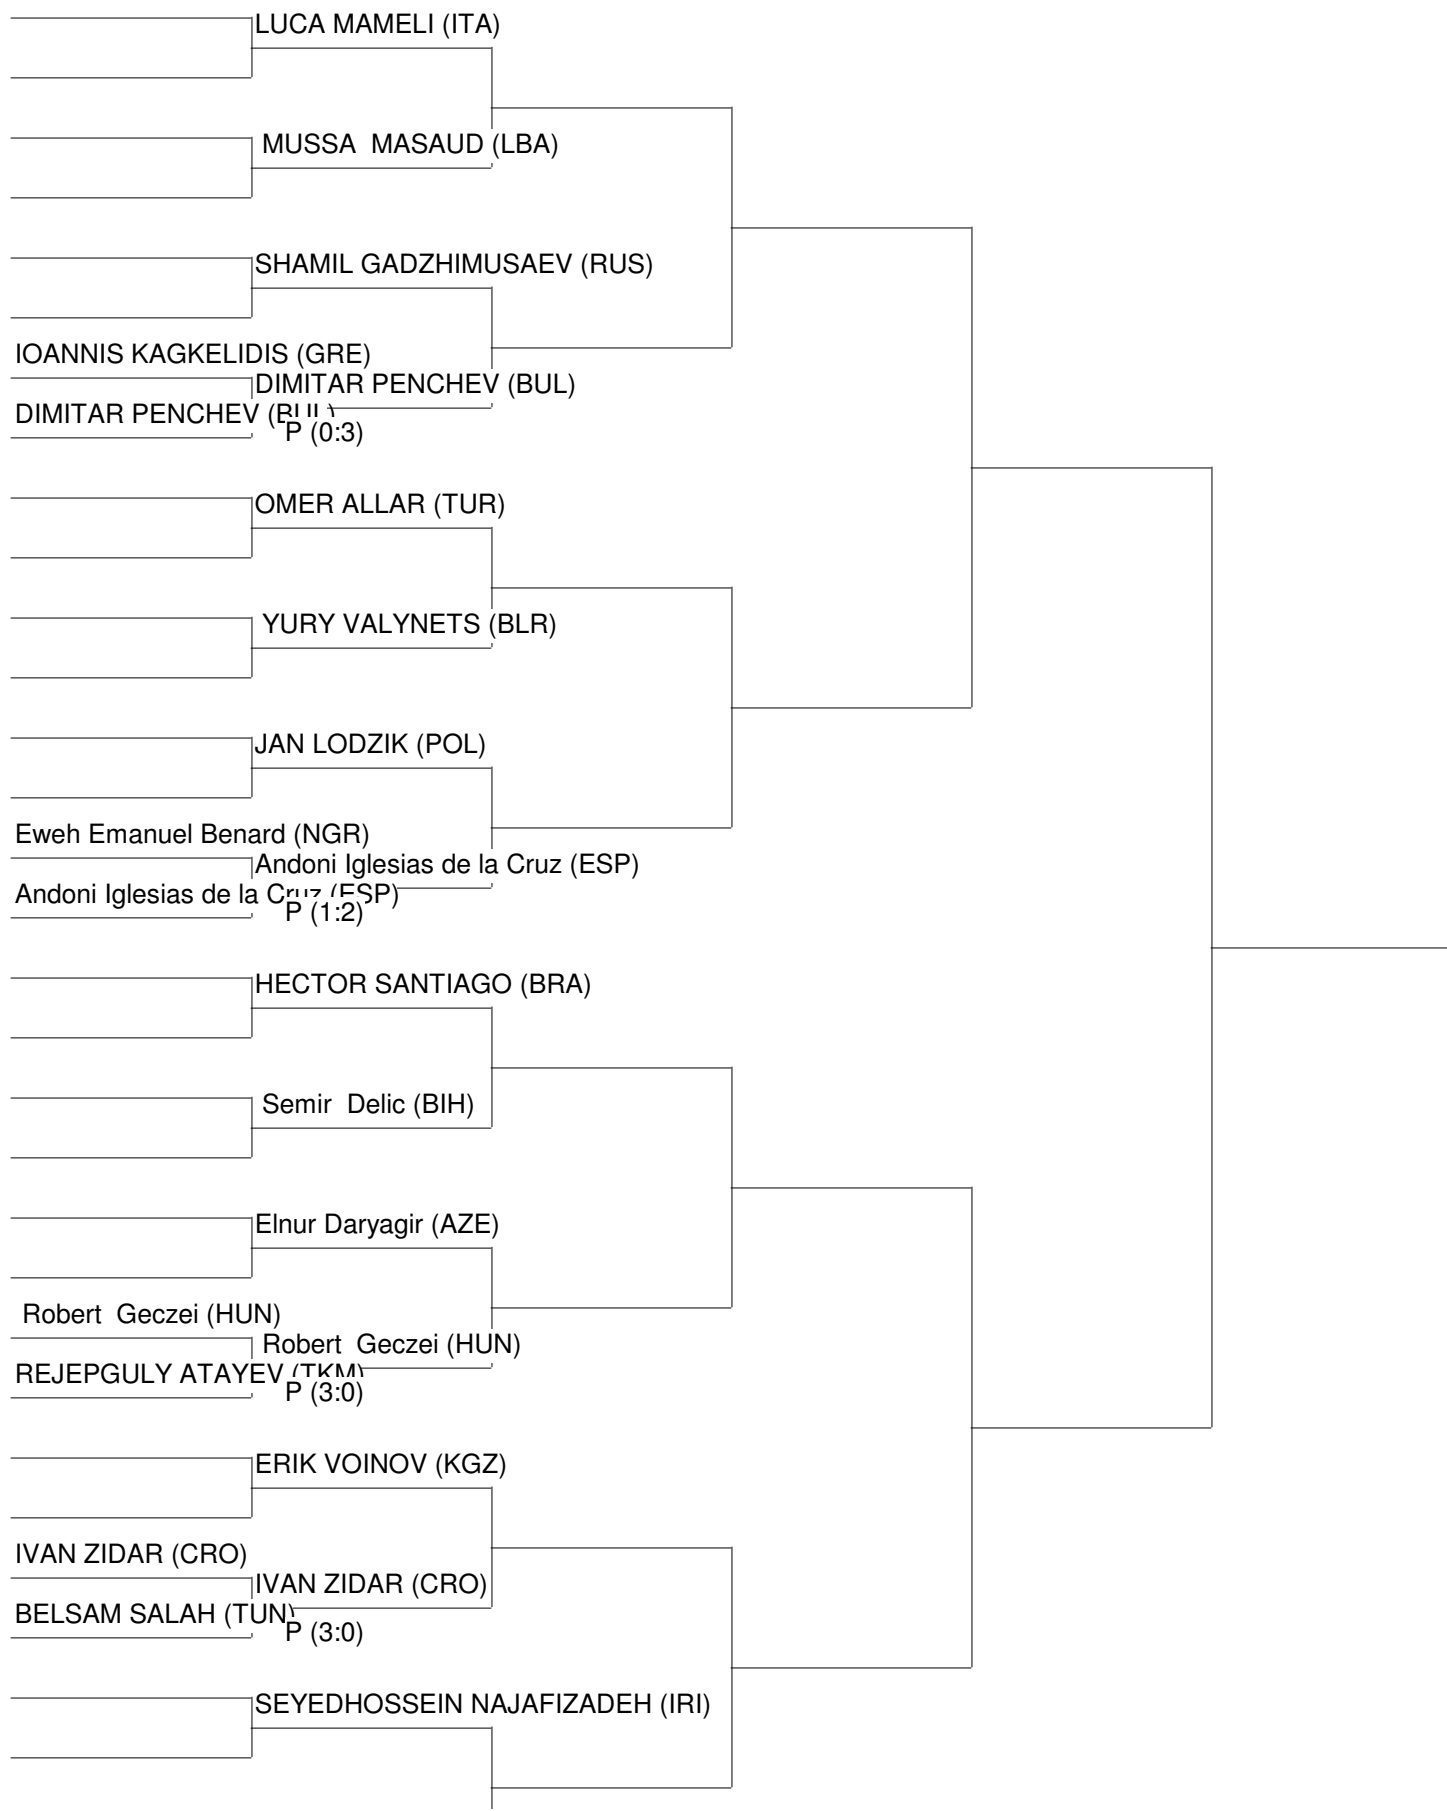

Zohrab Azimov (AZE)

ANGELOS GIAKOUMIS (CYP) (0:3)

LK men -63,5kg

WORLD CHAMPIONSHIPS 2015 (KL, K1, LK)

Belgrade [SRB]

21.10.2015 - 01.11.2015

LK men -67kg

WORLD CHAMPIONSHIPS 2015 (KL, K1, LK)
Belgrade [SRB]
21.10.2015 - 01.11.2015