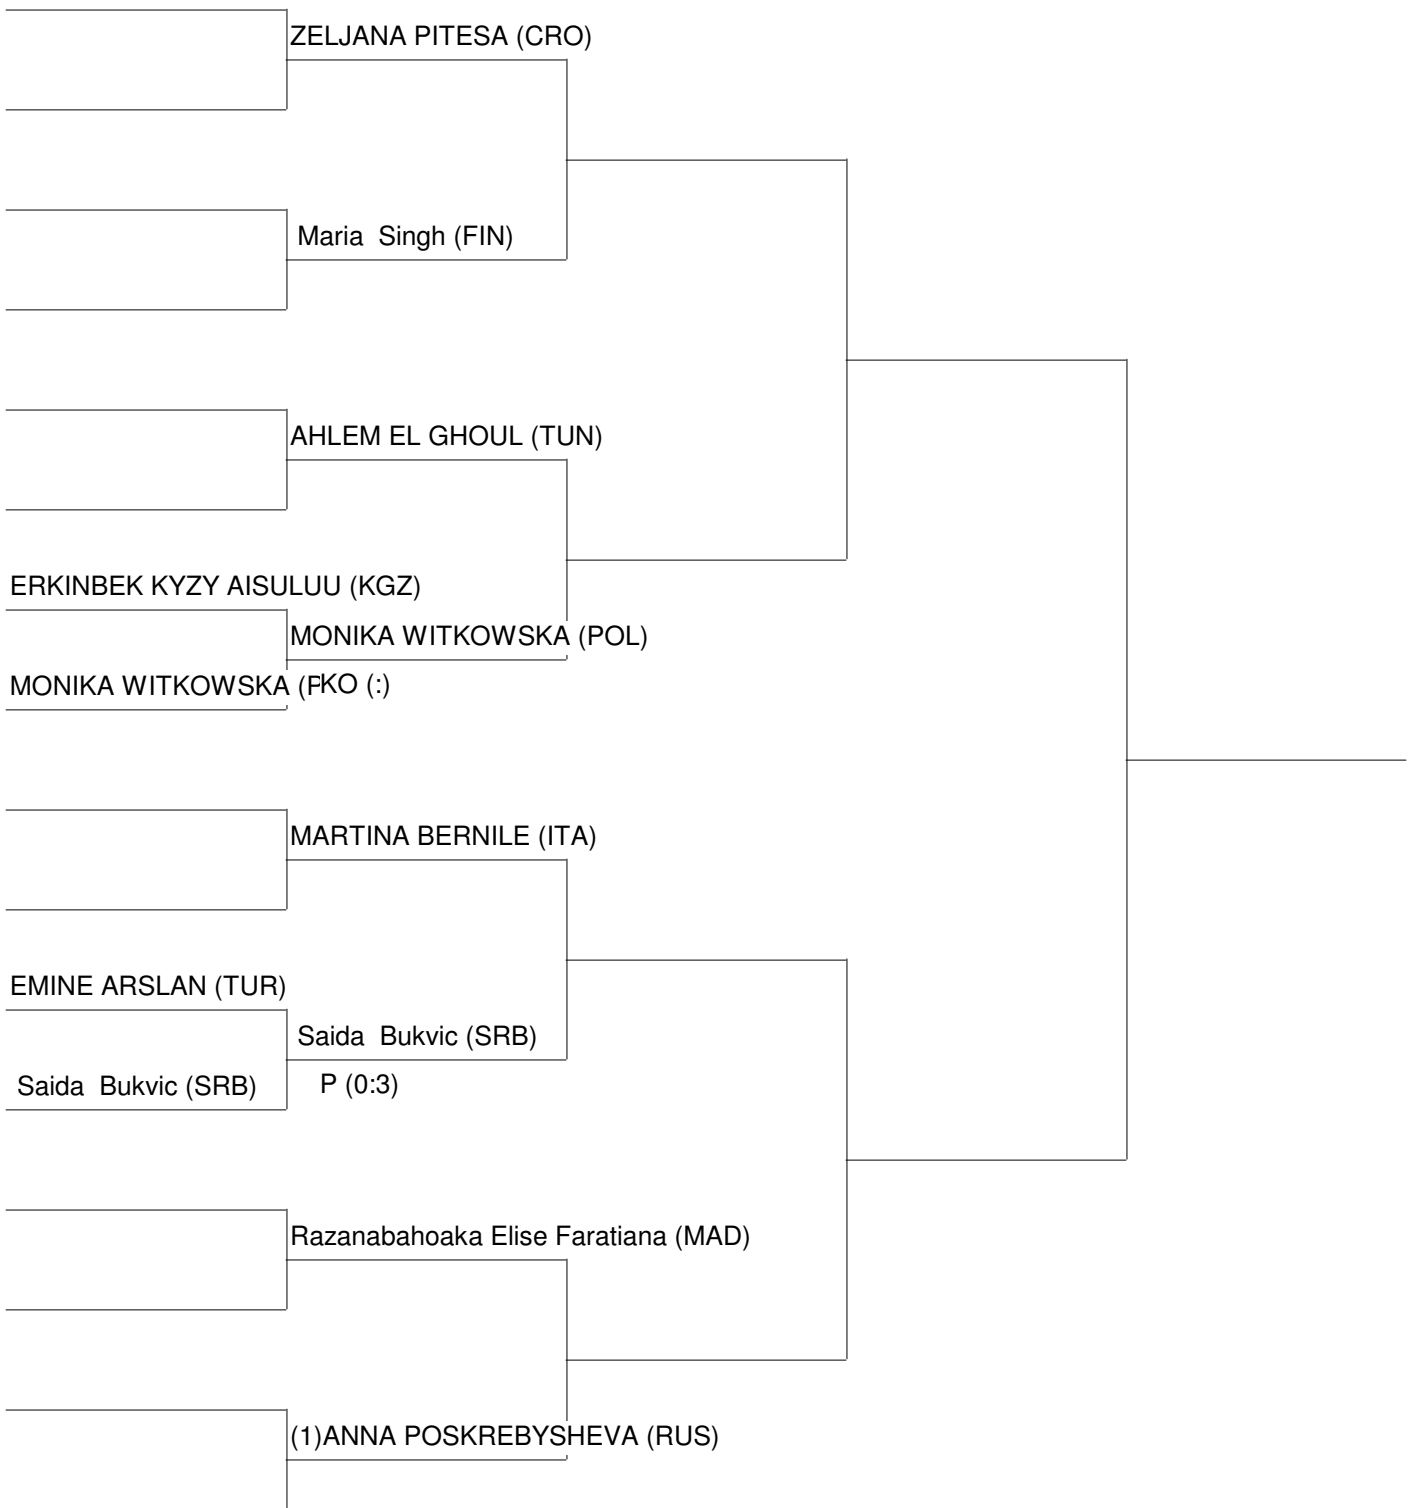

Belgrade [SRB]

21.10.2015 - 01.11.2015

LK women -48kg

WORLD CHAMPIONSHIPS 2015 (KL, K1, LK)

Belgrade [SRB]

21.10.2015 - 01.11.2015

LK women -52kg

WORLD CHAMPIONSHIPS 2015 (KL, K1, LK)
Belgrade [SRB]
21.10.2015 - 01.11.2015