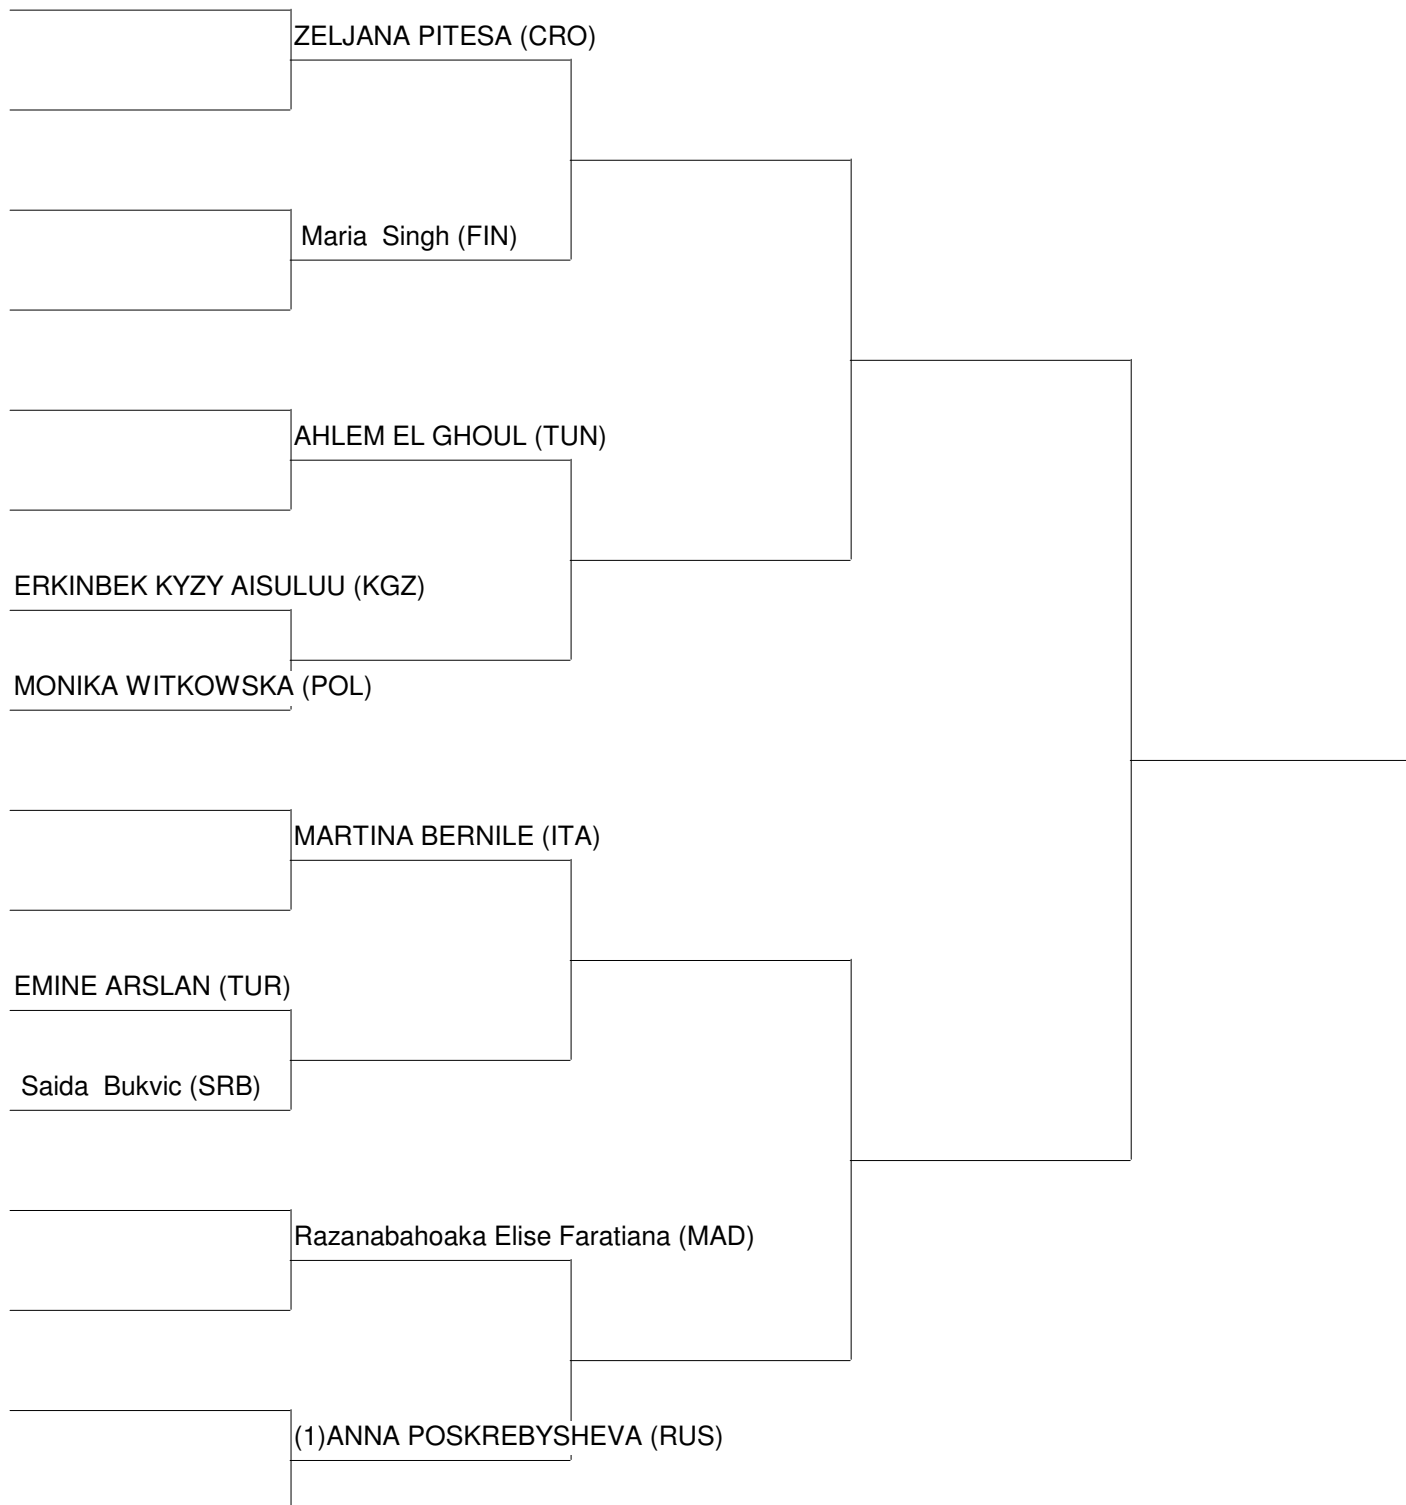

LK women -52kg

WORLD CHAMPIONSHIPS 2015 (KL, K1, LK)

Belgrade [SRB]

21.10.2015 - 01.11.2015

Signature

26.10.2015 18:32:05