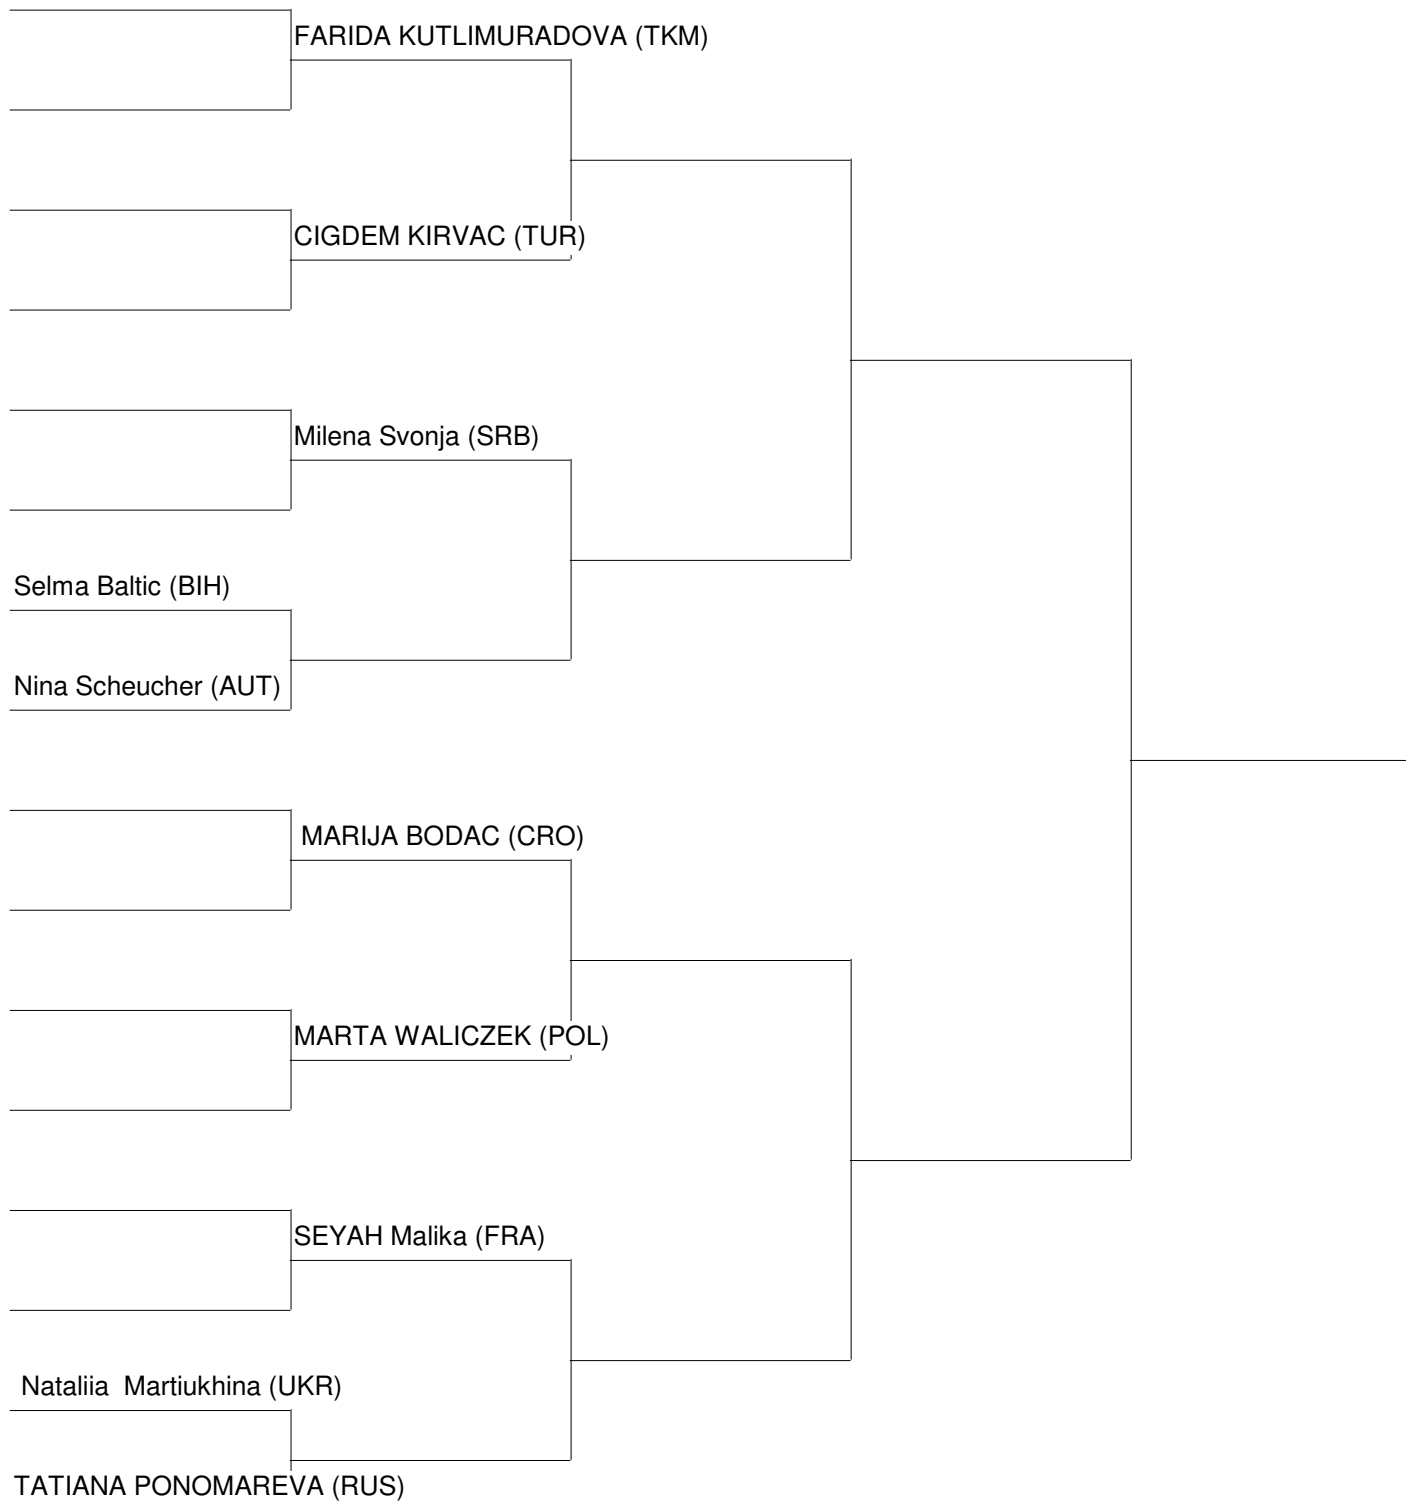

LK women -60kg

WORLD CHAMPIONSHIPS 2015 (KL, K1, LK)

Belgrade [SRB]

21.10.2015 - 01.11.2015

Signature

26.10.2015 18:32:05