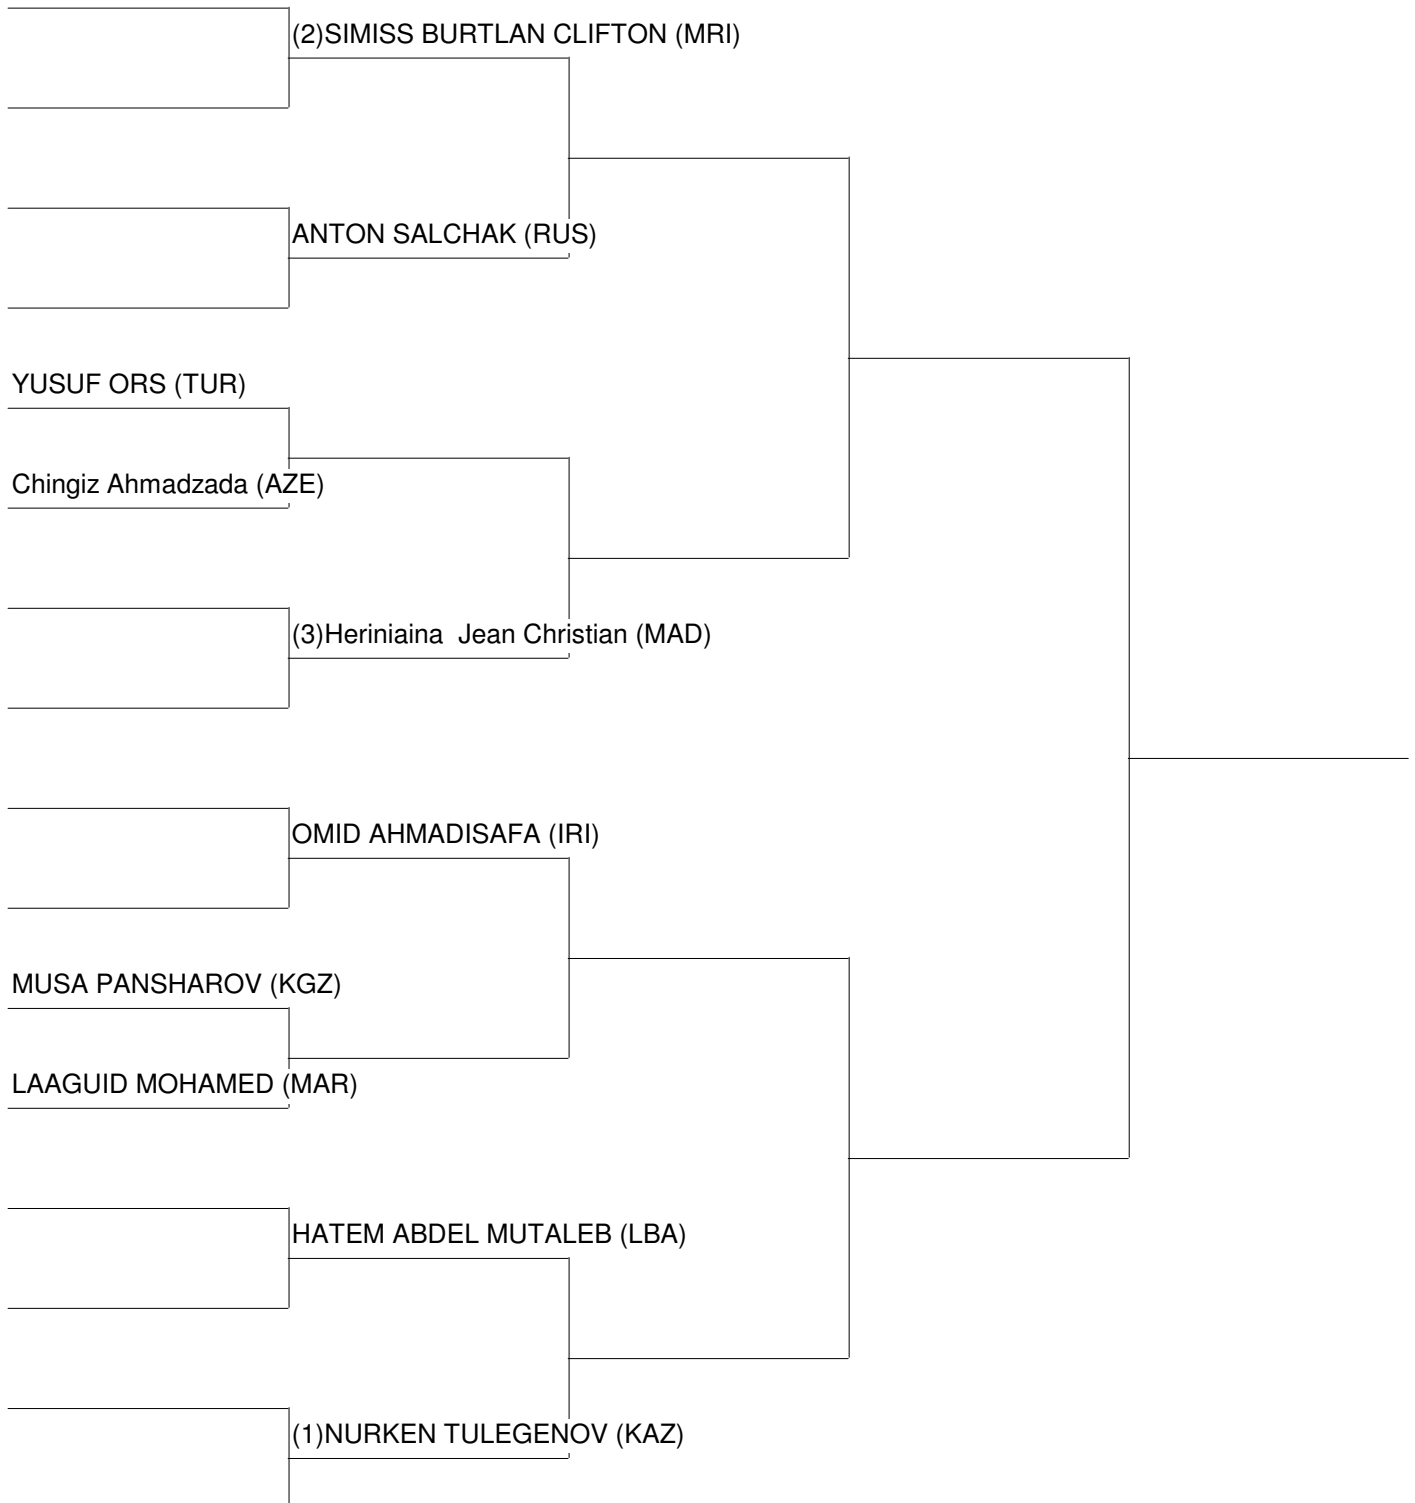

# LK men -51kg

WORLD CHAMPIONSHIPS 2015 (KL, K1, LK)

Belgrade [SRB]

21.10.2015 - 01.11.2015

Signature

26.10.2015 18:33:47