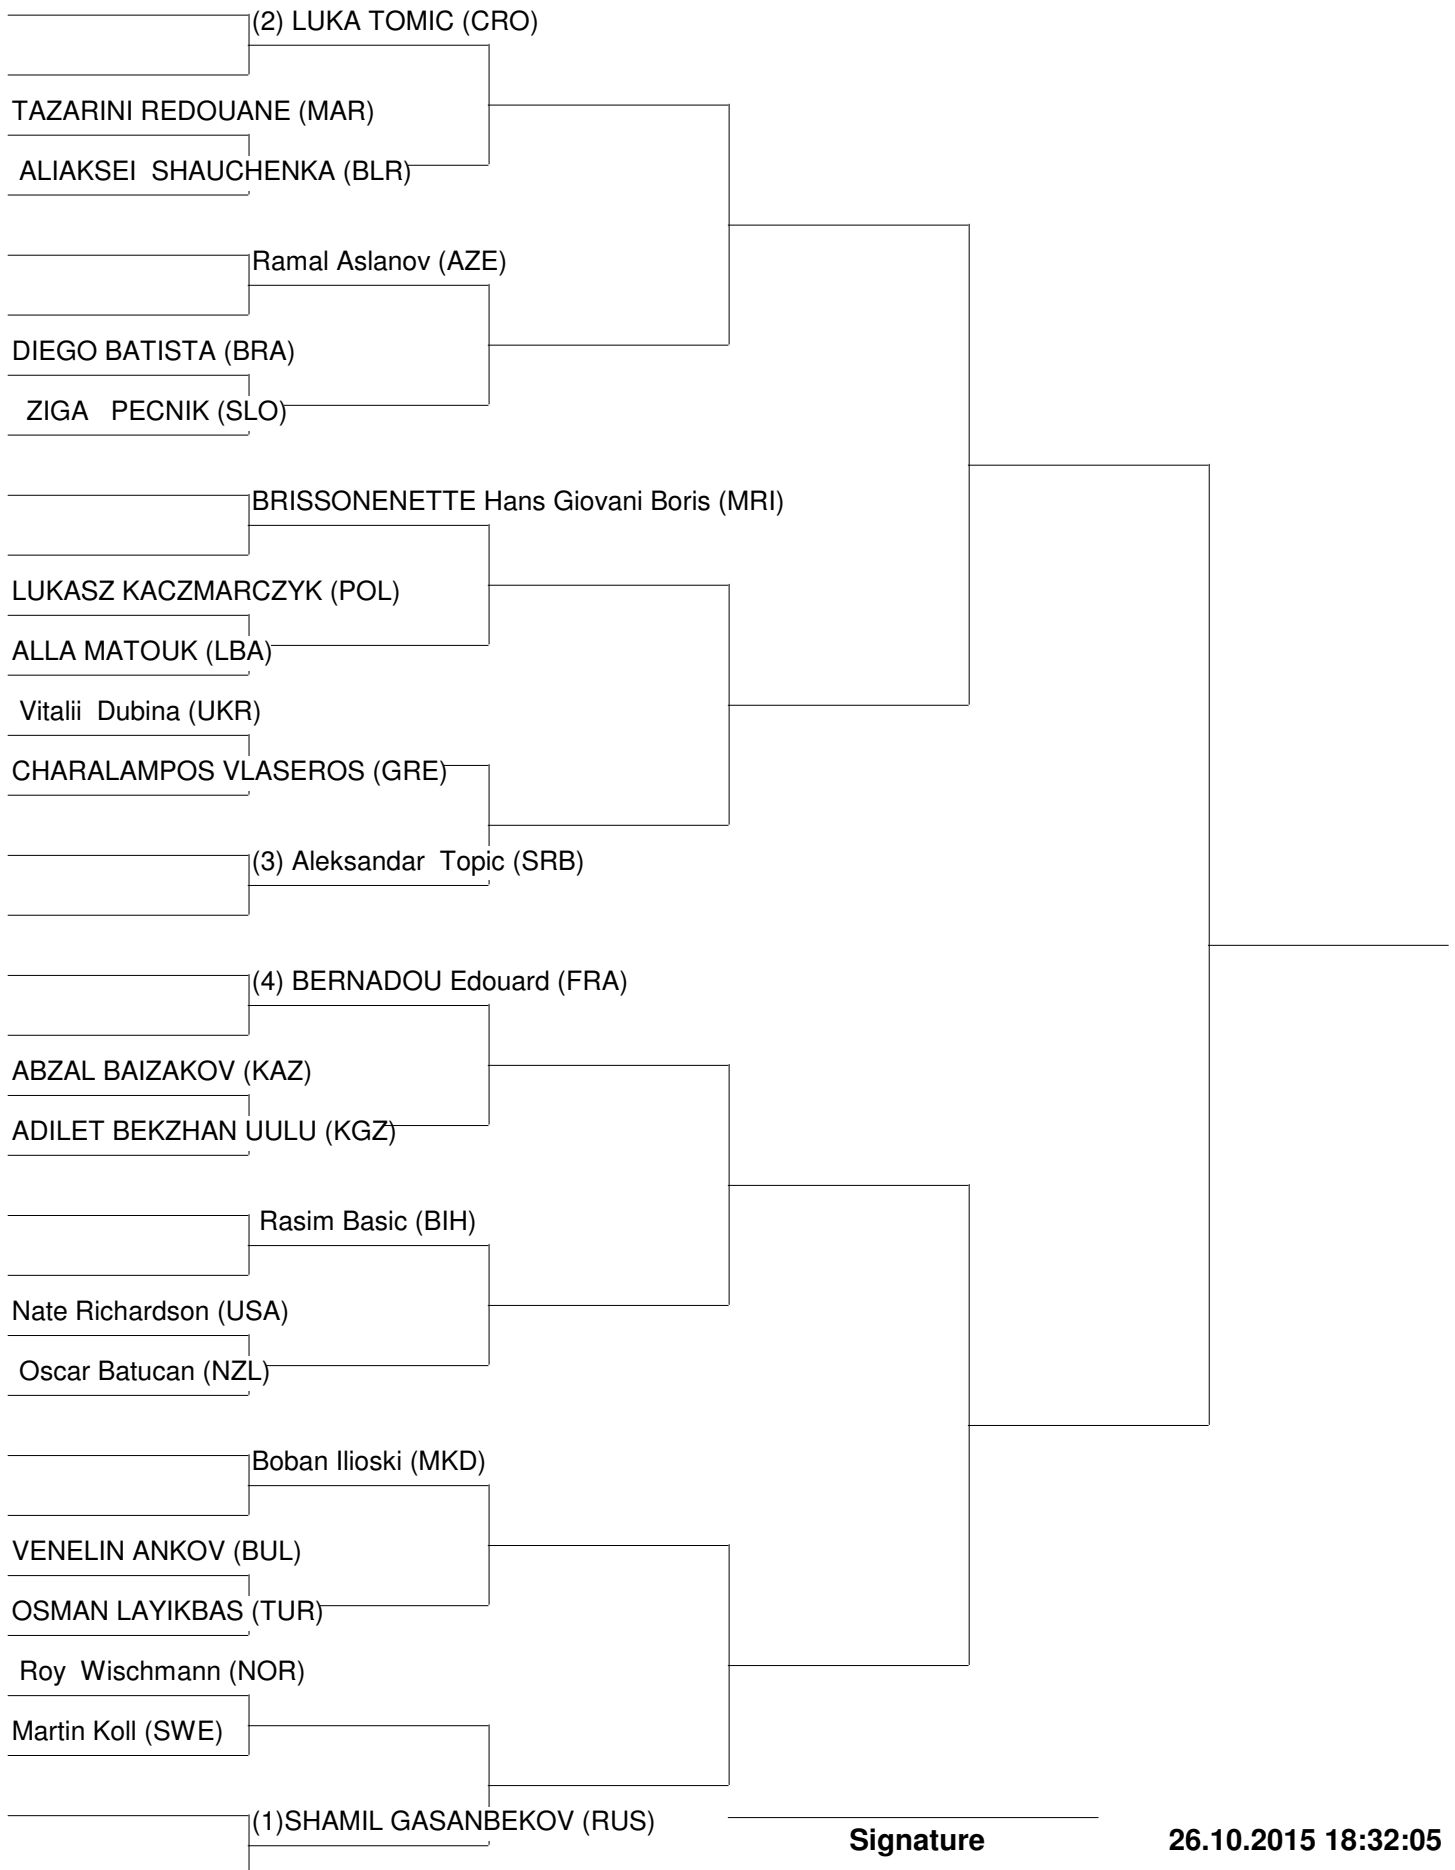

LK men -71kg

WORLD CHAMPIONSHIPS 2015 (KL, K1, LK)

Belgrade [SRB]

21.10.2015 - 01.11.2015