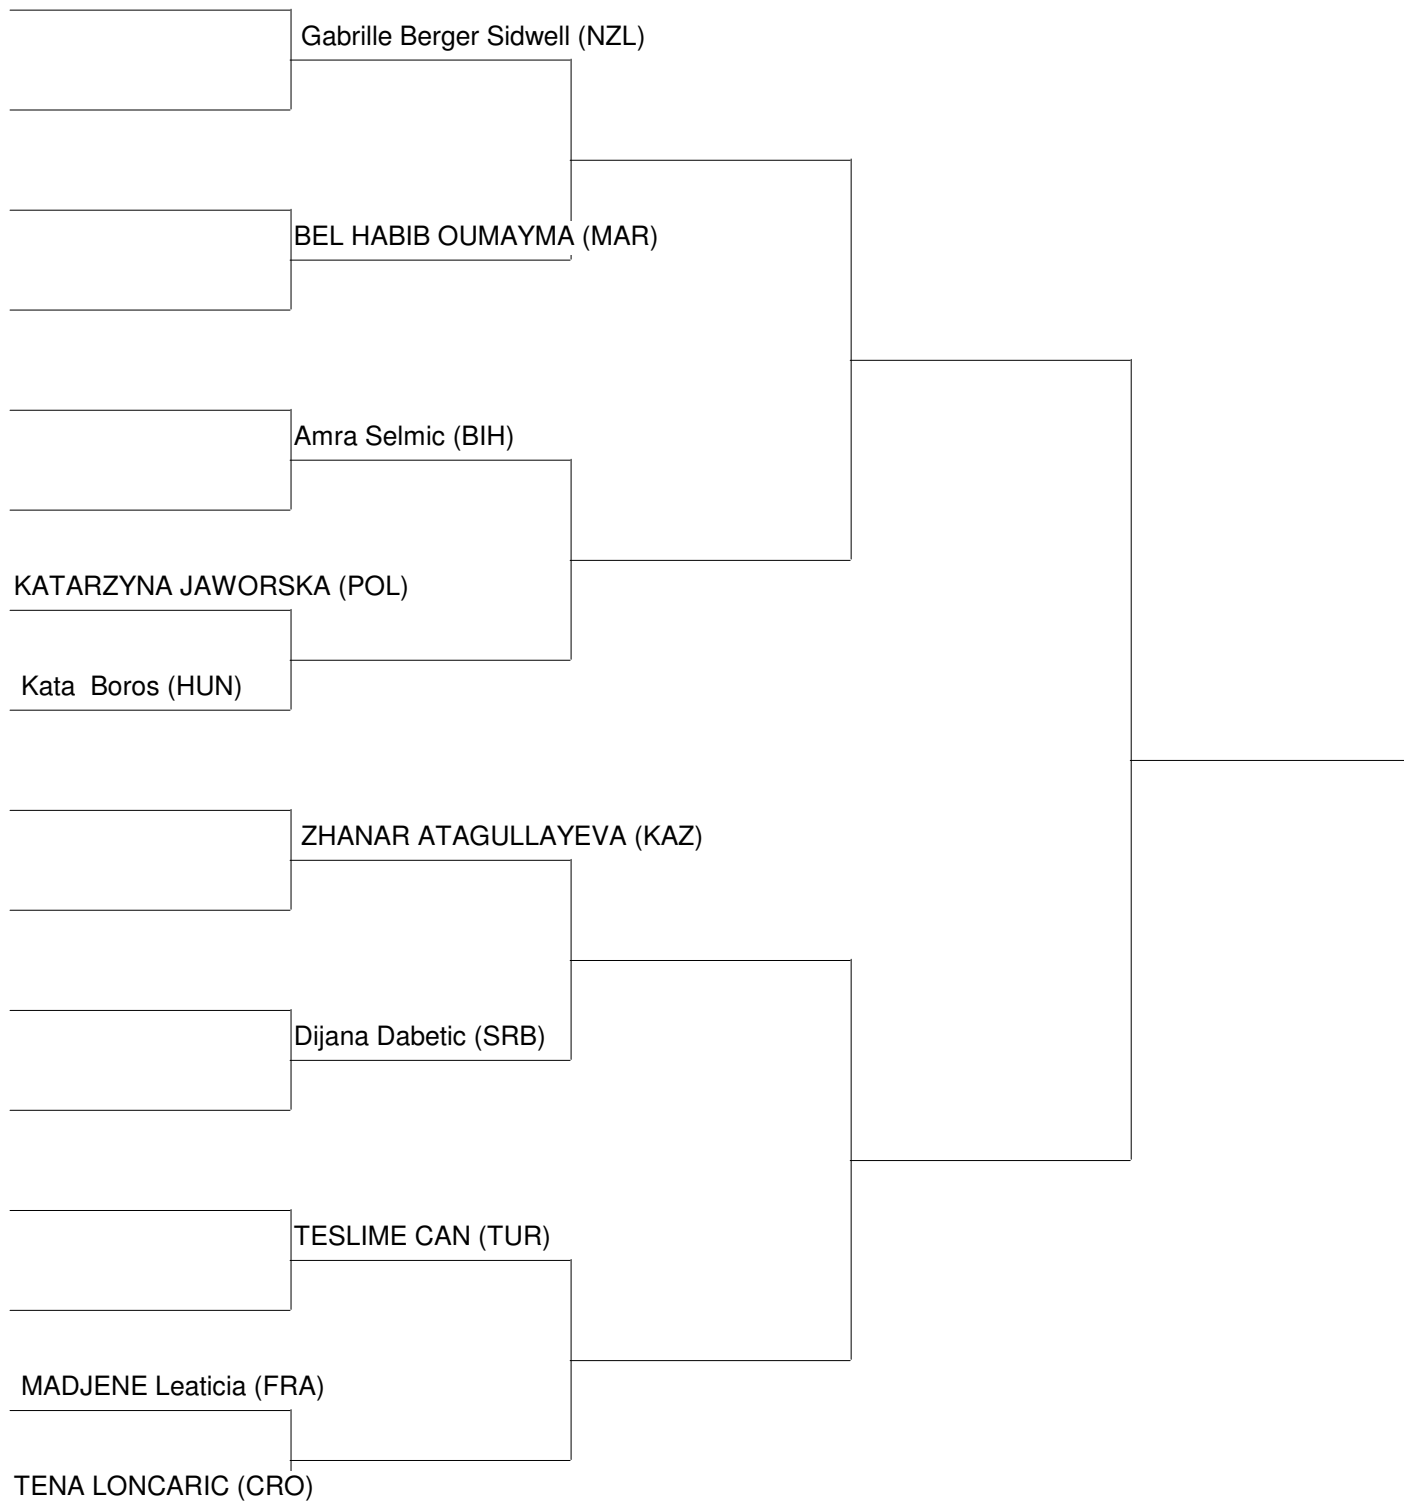

LK women -65kg

WORLD CHAMPIONSHIPS 2015 (KL, K1, LK)

Belgrade [SRB]

21.10.2015 - 01.11.2015

Signature

26.10.2015 18:32:05