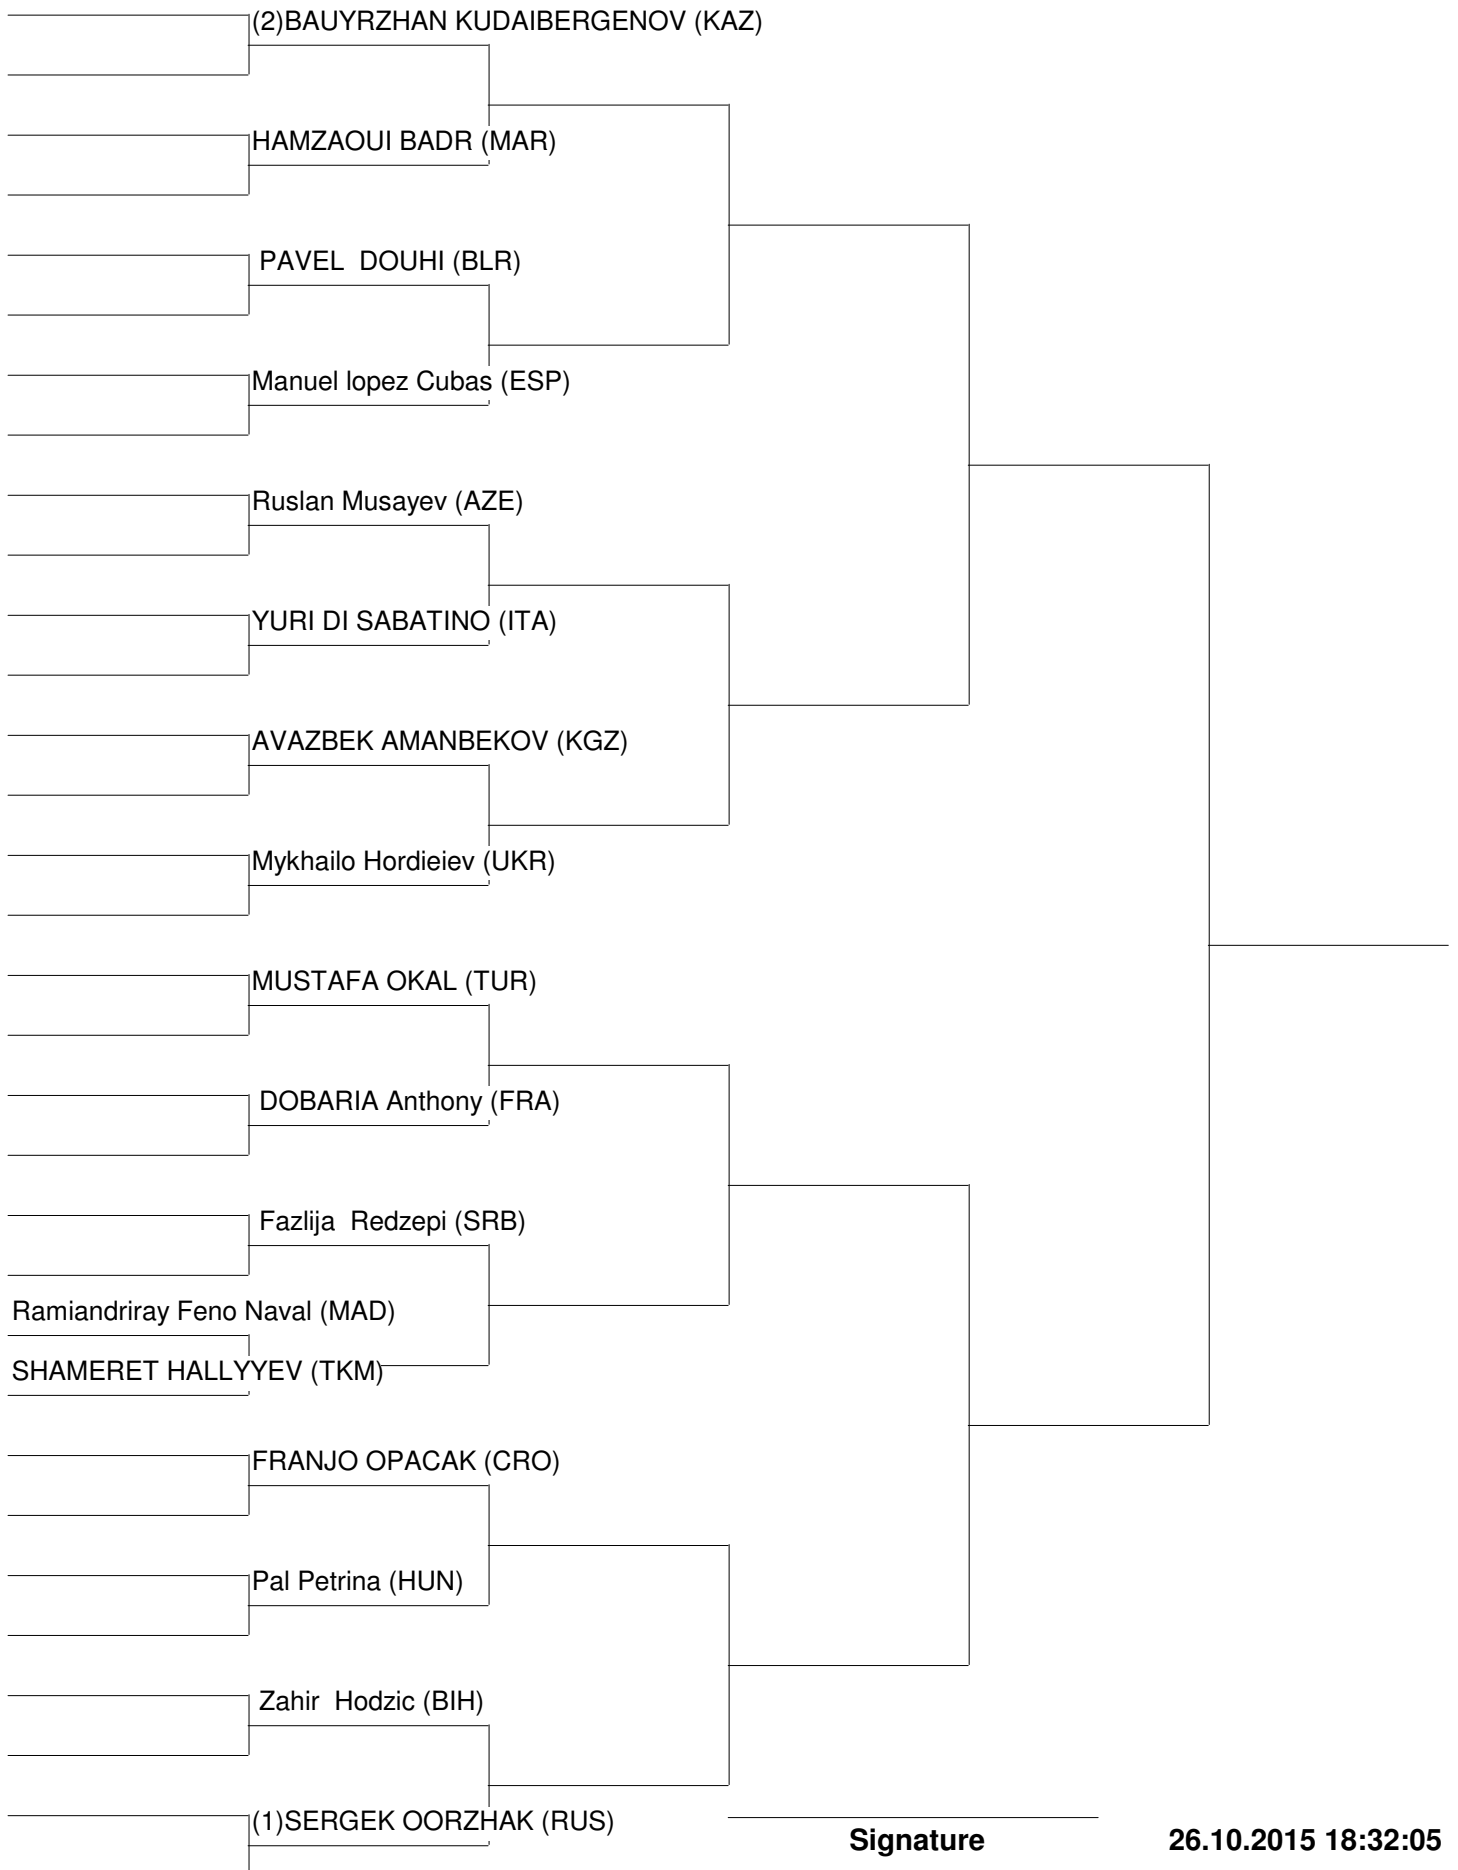

LK men -57kg

WORLD CHAMPIONSHIPS 2015 (KL, K1, LK)

Belgrade [SRB]

21.10.2015 - 01.11.2015