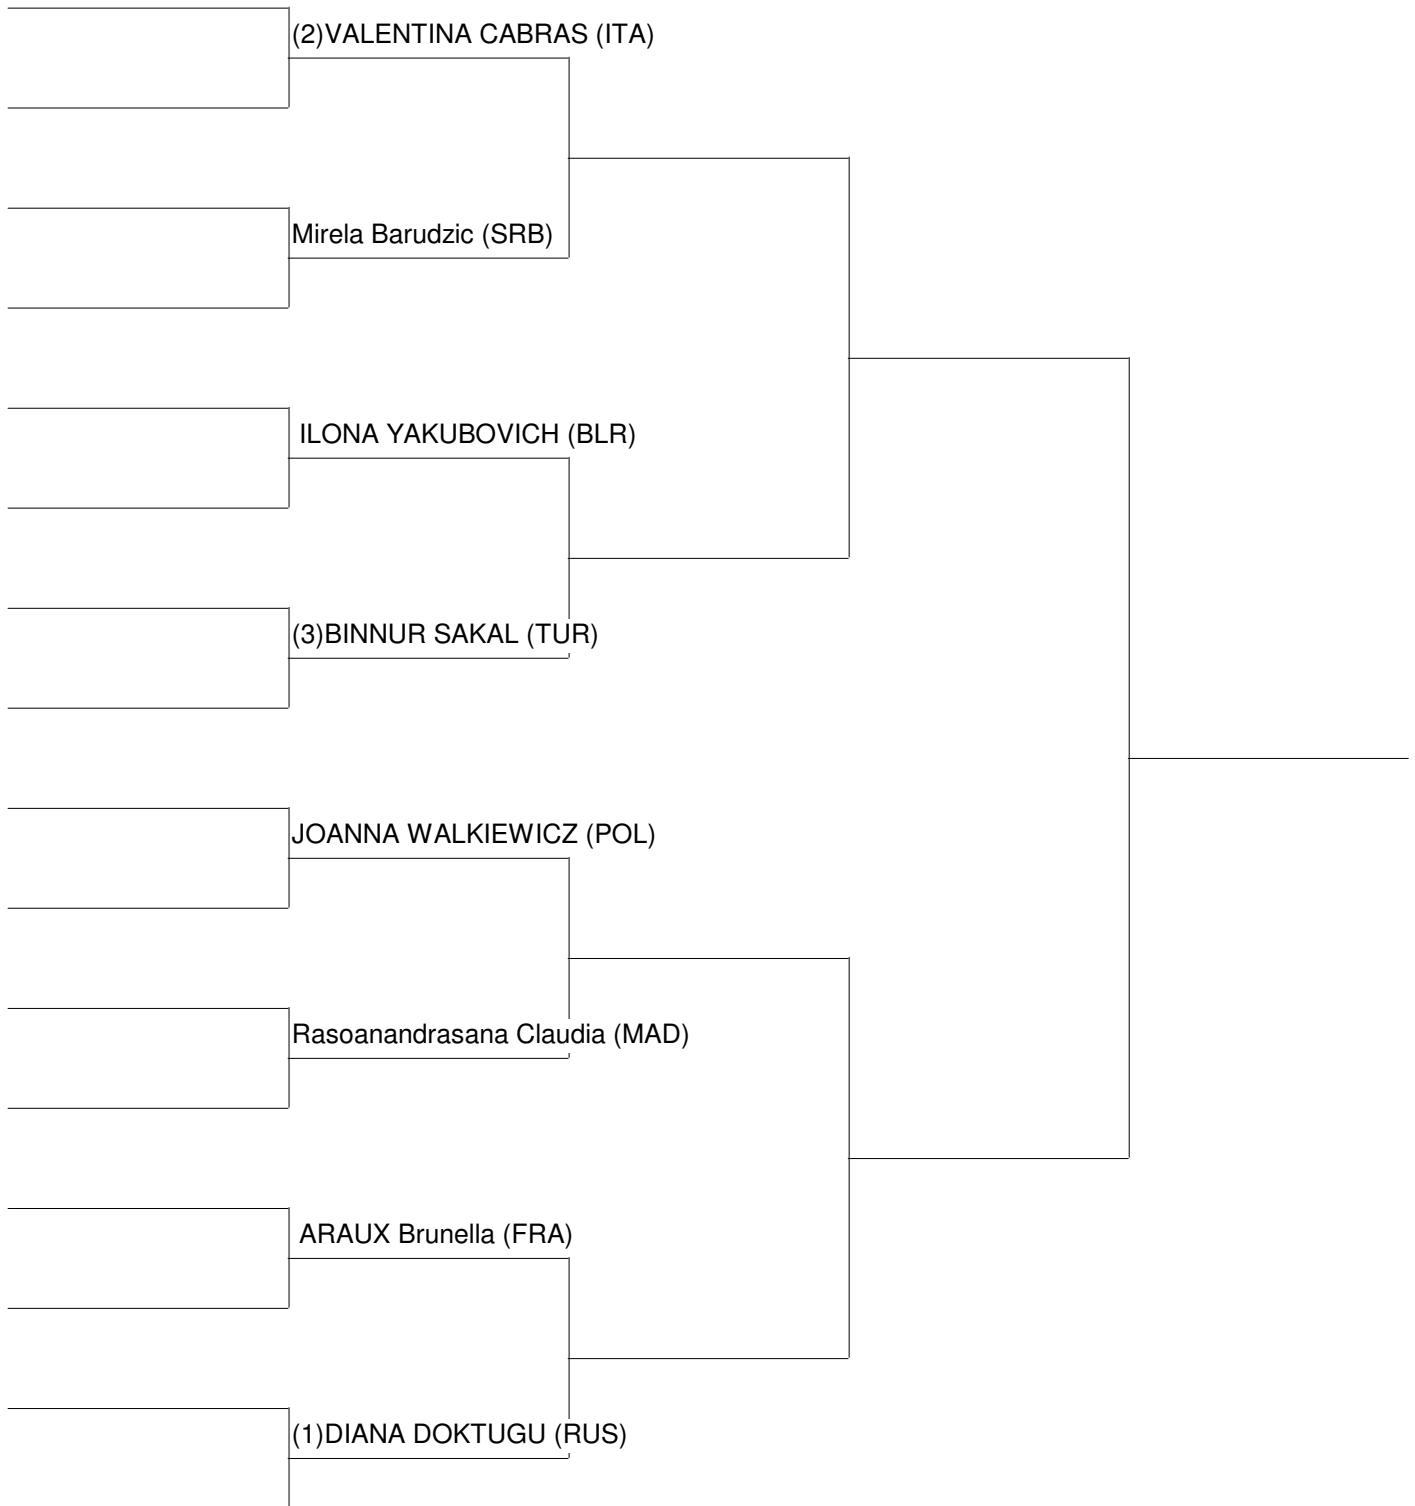

LK women -48kg

WORLD CHAMPIONSHIPS 2015 (KL, K1, LK)

Belgrade [SRB]

21.10.2015 - 01.11.2015

Signature

26.10.2015 18:32:05